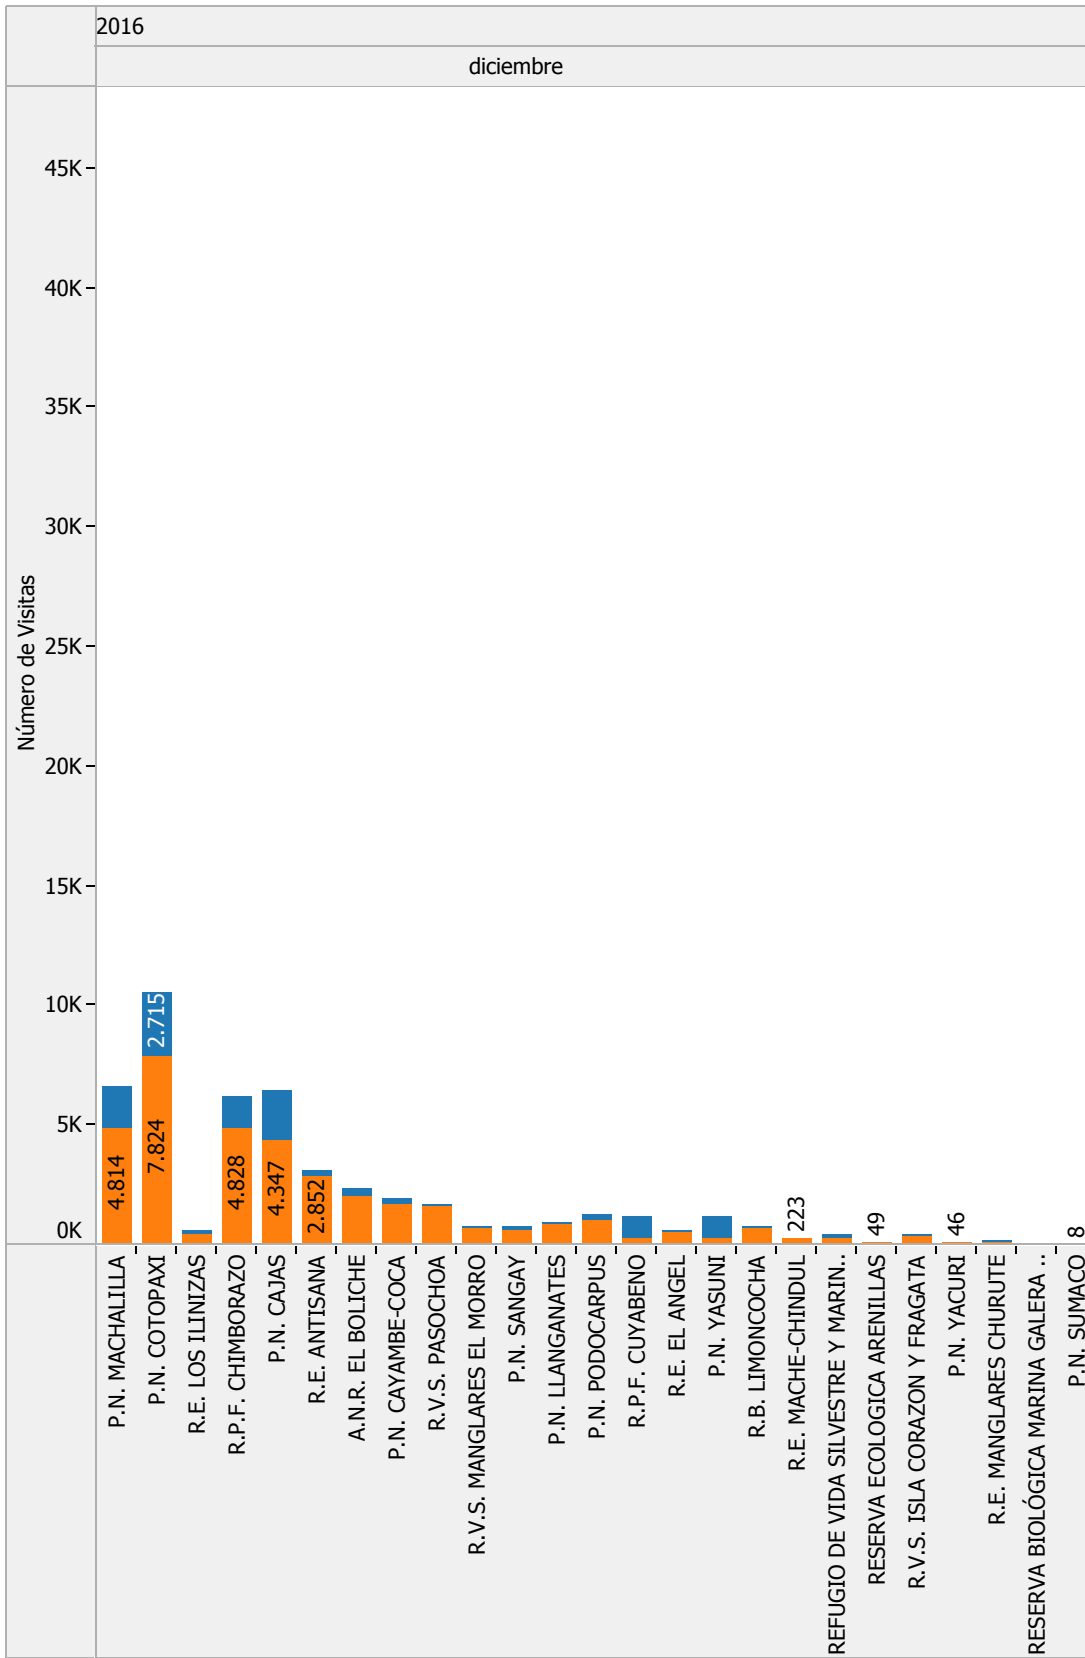

Hoja Consolidado Mensual Barras

Hoja Consolidado Mensual Barras

Nacionalidad

- Extranjero
- Nacional

Hoja Consolidado Mensual Barras

Hoja Consolidado Mensual Barras

Hoja Consolidado Mensual Tabla

Año de A.	Área	Mes visita / nacionalidad		
		enero		febrero
		Extranjero	Nacional	Extranjero
2016	AREA NACIONAL DE RECREACION EL BOLICHE	317	2.158	300
	AREA NACIONAL DE RECREACION ISLA SANTAY		33.789	
	PARQUE NACIONAL CAJAS	3.088	3.333	2.680
	PARQUE NACIONAL CAYAMBE-COCA	544	3.046	333
	PARQUE NACIONAL COTOPAXI	601	2.053	475
	PARQUE NACIONAL LLANGANATES	22	1.828	4
	PARQUE NACIONAL MACHALILLA	8.989	13.474	5.083
	PARQUE NACIONAL PODOCARPUS	446	1.597	293
	PARQUE NACIONAL SANGAY	81	1.529	64
	PARQUE NACIONAL SUMACO	5	7	12
	PARQUE NACIONAL YACURI	42	231	3
	PARQUE NACIONAL YASUNI	531	137	801
	REFUGIO DE VIDA SILVESTRE ISLA CORAZON Y FRAGATA	201	486	76
	REFUGIO DE VIDA SILVESTRE ISLA SANTA CLARA		14	
	REFUGIO DE VIDA SILVESTRE MANGLARES EL MORRO		2.115	38
	REFUGIO DE VIDA SILVESTRE PASOCHOA	67	1.278	50
	REFUGIO DE VIDA SILVESTRE Y MARINA COSTERA PACOC..	197	390	22
	RESERVA BIOLÓGICA COLONSO CHALUPAS	5	15	
	RESERVA BIOLÓGICA EL QUIMI			
	RESERVA BIOLÓGICA LIMONCOCHA	98	413	116
	RESERVA BIOLÓGICA MARINA GALERA SAN FRANCISCO	29	266	32
	RESERVA DE PRODUCCION DE FAUNA CHIMBORAZO	1.676	4.111	1.169
	RESERVA DE PRODUCCION DE FAUNA CUYABENO	1.138	154	632
	RESERVA DE PRODUCCION DE FAUNA MARINO COSTERA ..	5.258	31.924	2.353
	RESERVA ECOLOGICA ANTISANA	547	3.428	286
	RESERVA ECOLOGICA ARENILLAS	4	212	6
	RESERVA ECOLOGICA COTACACHI-CAYAPAS	4.180	12.660	3.423
	RESERVA ECOLOGICA EL ANGEL	107	781	174
RESERVA ECOLOGICA LOS ILINIZAS	1.507	5.319	1.407	
RESERVA ECOLOGICA MACHE-CHINDUL		581	37	
RESERVA ECOLOGICA MANGLARES CHURUTE	120	180	71	
RESERVA GEBOTANICA PULULAHUA	4.492	8.746	3.475	
Grand Total		34.292	136.255	23.415