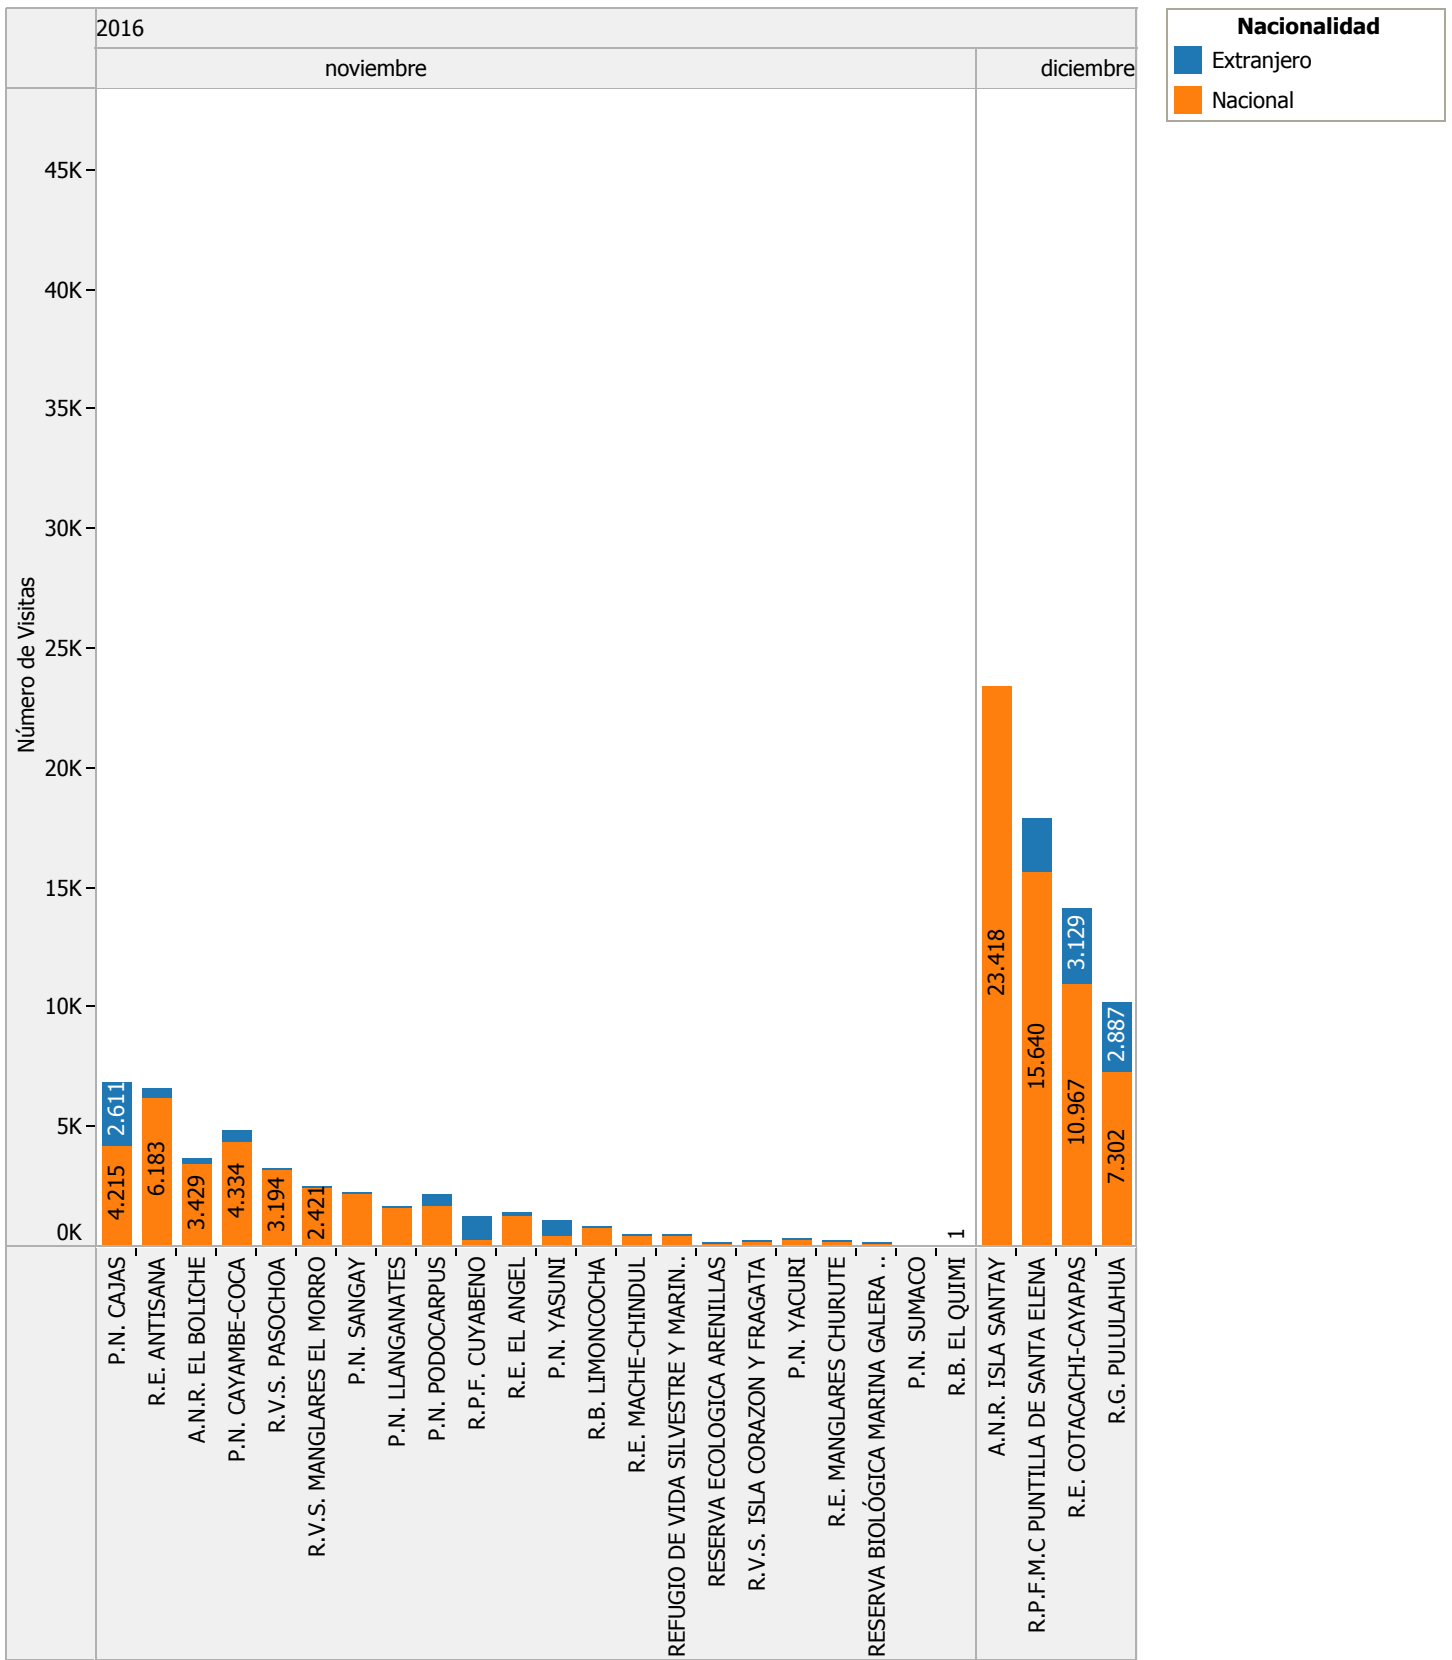

Hoja Consolidado Mensual Barras

Hoja Consolidado Mensual Barras

Nacionalidad

- Extranjero
- Nacional

Hoja Consolidado Mensual Barras

Hoja Consolidado Mensual Barras

Hoja Consolidado Mensual Tabla

Año de A.	Área	Mes visita / nacionalidad		
		enero		febrero
		Extranjero	Nacional	Extranjero
2016	AREA NACIONAL DE RECREACION EL BOLICHE	317	2.158	300
	AREA NACIONAL DE RECREACION ISLA SANTAY		33.789	
	PARQUE NACIONAL CAJAS	3.088	3.333	2.680
	PARQUE NACIONAL CAYAMBE-COCA	544	3.046	333
	PARQUE NACIONAL COTOPAXI	601	2.053	475
	PARQUE NACIONAL LLANGANATES	22	1.828	4
	PARQUE NACIONAL MACHALILLA	8.989	13.474	5.083
	PARQUE NACIONAL PODOCARPUS	446	1.597	293
	PARQUE NACIONAL SANGAY	81	1.529	64
	PARQUE NACIONAL SUMACO	5	7	12
	PARQUE NACIONAL YACURI	42	231	3
	PARQUE NACIONAL YASUNI	531	137	801
	REFUGIO DE VIDA SILVESTRE ISLA CORAZON Y FRAGATA	201	486	76
	REFUGIO DE VIDA SILVESTRE ISLA SANTA CLARA		14	
	REFUGIO DE VIDA SILVESTRE MANGLARES EL MORRO		2.115	38
	REFUGIO DE VIDA SILVESTRE PASOCHOA	67	1.278	50
	REFUGIO DE VIDA SILVESTRE Y MARINA COSTERA PACOC..	197	390	22
	RESERVA BIOLÓGICA COLONSO CHALUPAS	5	15	
	RESERVA BIOLÓGICA EL QUIMI			
	RESERVA BIOLÓGICA LIMONCOCHA	98	413	116
	RESERVA BIOLÓGICA MARINA GALERA SAN FRANCISCO	29	266	32
	RESERVA DE PRODUCCION DE FAUNA CHIMBORAZO	1.676	4.111	1.169
	RESERVA DE PRODUCCION DE FAUNA CUYABENO	1.138	154	632
	RESERVA DE PRODUCCION DE FAUNA MARINO COSTERA ..	5.258	31.924	2.353
	RESERVA ECOLOGICA ANTISANA	547	3.428	286
	RESERVA ECOLOGICA ARENILLAS	4	212	6
	RESERVA ECOLOGICA COTACACHI-CAYAPAS	4.180	12.660	3.423
	RESERVA ECOLOGICA EL ANGEL	107	781	174
RESERVA ECOLOGICA LOS ILINIZAS	1.507	5.319	1.407	
RESERVA ECOLOGICA MACHE-CHINDUL		581	37	
RESERVA ECOLOGICA MANGLARES CHURUTE	120	180	71	
RESERVA GEBOTANICA PULULAHUA	4.492	8.746	3.475	
Grand Total		34.292	136.255	23.415