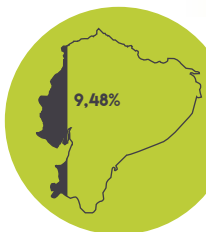

## MAPA DE COBERTURA Y USO DE LA TIERRA 2016

**BOSQUE NATIVO** representa el **50,73%** del territorio continental con **12.631.198** hectáreas

**TIERRA AGROPECUARIA** representa el **35,88%** del territorio continental con **8.933.864** hectáreas

**VEGETACIÓN ARBUSTIVA Y HERBÁCEA** representa el **9,48%** del territorio continental con **2.361.488** hectáreas

**Nota:** la sección sombreada en los mapas representa la proporción de territorio, no la ubicación. El resto de territorio continental pertenece a otras coberturas.