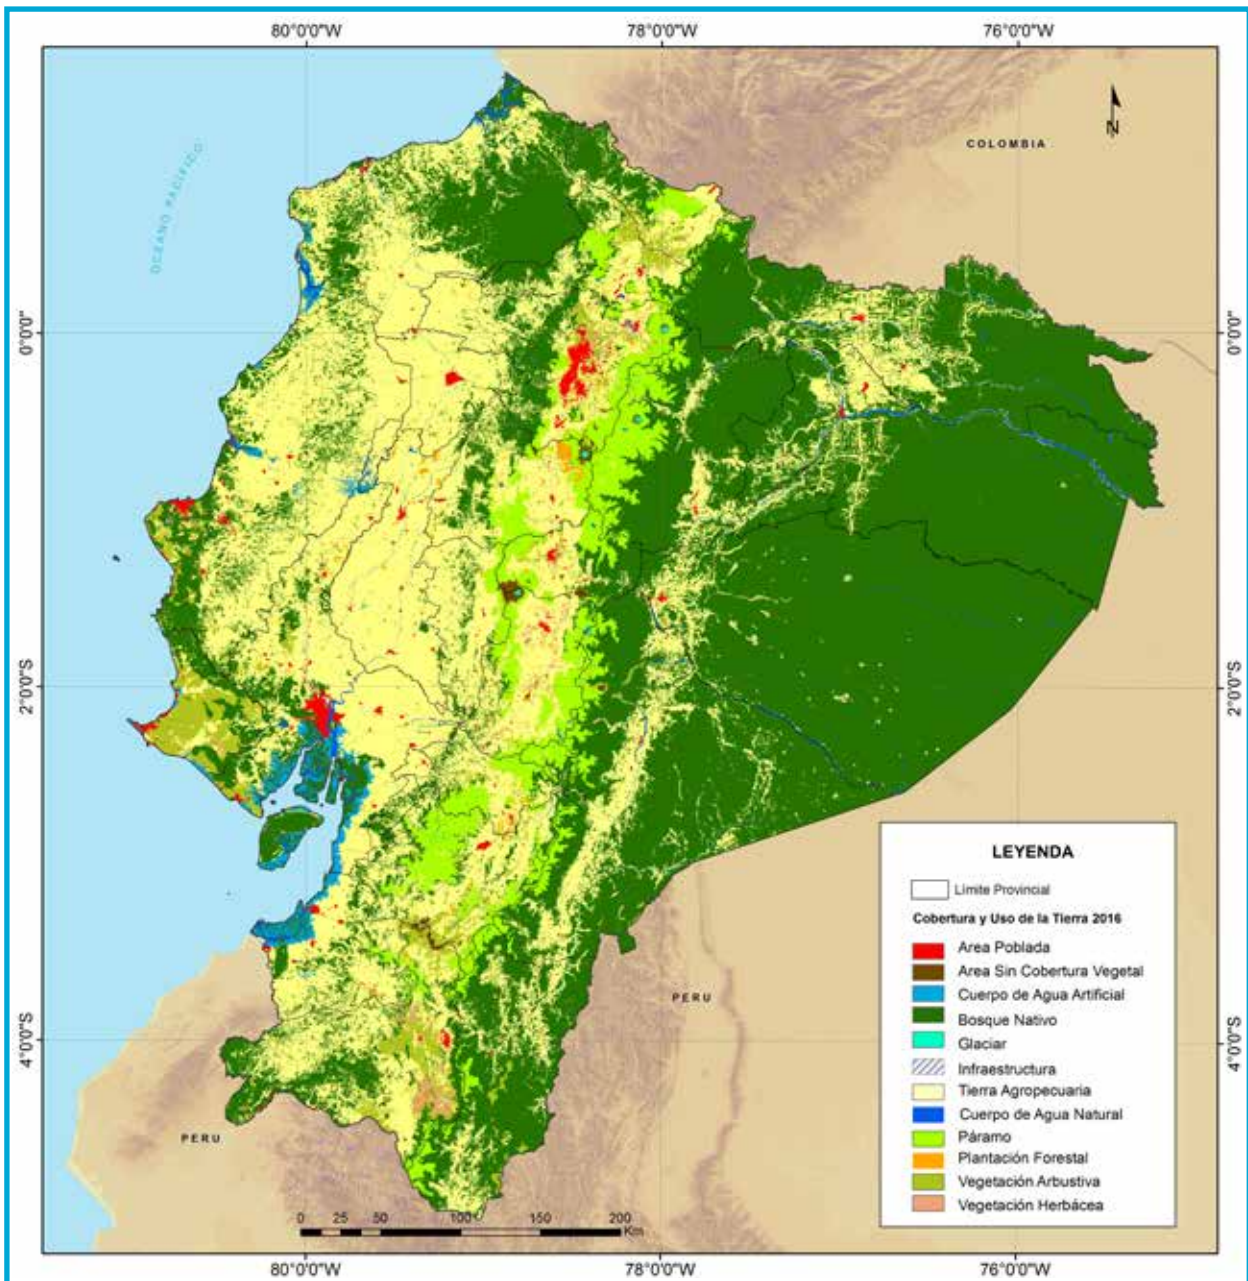

## MAPA DE COBERTURA Y USO DE LA TIERRA 2016

**BOSQUE NATIVO** representa el **50,73%** del territorio continental con **12.631.198** hectáreas

**TIERRA AGROPECUARIA** representa el **35,88%** del territorio continental con **8.933.864** hectáreas

**VEGETACIÓN ARBUSTIVA Y HERBÁCEA** representa el **9,48%** del territorio continental con **2.361.488** hectáreas

**Nota:** la sección sombreada en los mapas representa la proporción de territorio, no la ubicación. El resto de territorio continental pertenece a otras coberturas.

Puede ver y descargar este mapa en: [mapainteractivo.ambiente.gob.ec](http://mapainteractivo.ambiente.gob.ec)

**Fuente:** Ministerio del Ambiente, Subsecretaría de Patrimonio Natural, Mapa de Cobertura y Uso de la Tierra, 2017