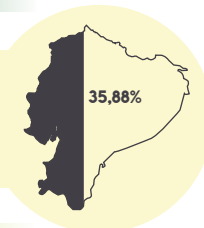

## MAPA DE COBERTURA Y USO DE LA TIERRA 2016

**BOSQUE NATIVO** representa el **50,73%** del territorio continental con **12.631.198** hectáreas

**TIERRA AGROPECUARIA** representa el **35,88%** del territorio continental con **8.933.864** hectáreas

**VEGETACIÓN ARBUSTIVA Y HERBÁCEA** representa el **9,48%** del territorio continental con **2.361.488** hectáreas

**Nota:** la sección sombreada en los mapas representa la proporción de territorio, no la ubicación. El resto de territorio continental pertenece a otras coberturas.