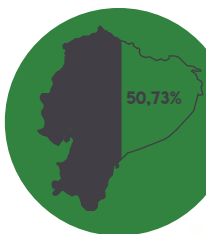

## MAPA DE COBERTURA Y USO DE LA TIERRA 2016

**BOSQUE NATIVO** representa el **50,73%** del territorio continental con **12.631.198** hectáreas

**TIERRA AGROPECUARIA** representa el **35,88%** del territorio continental con **8.933.864** hectáreas

**VEGETACIÓN ARBUSTIVA Y HERBÁCEA** representa el **9,48%** del territorio continental con **2.361.488** hectáreas

**Nota:** la sección sombreada en los mapas representa la proporción de territorio, no la ubicación. El resto de territorio continental pertenece a otras coberturas.