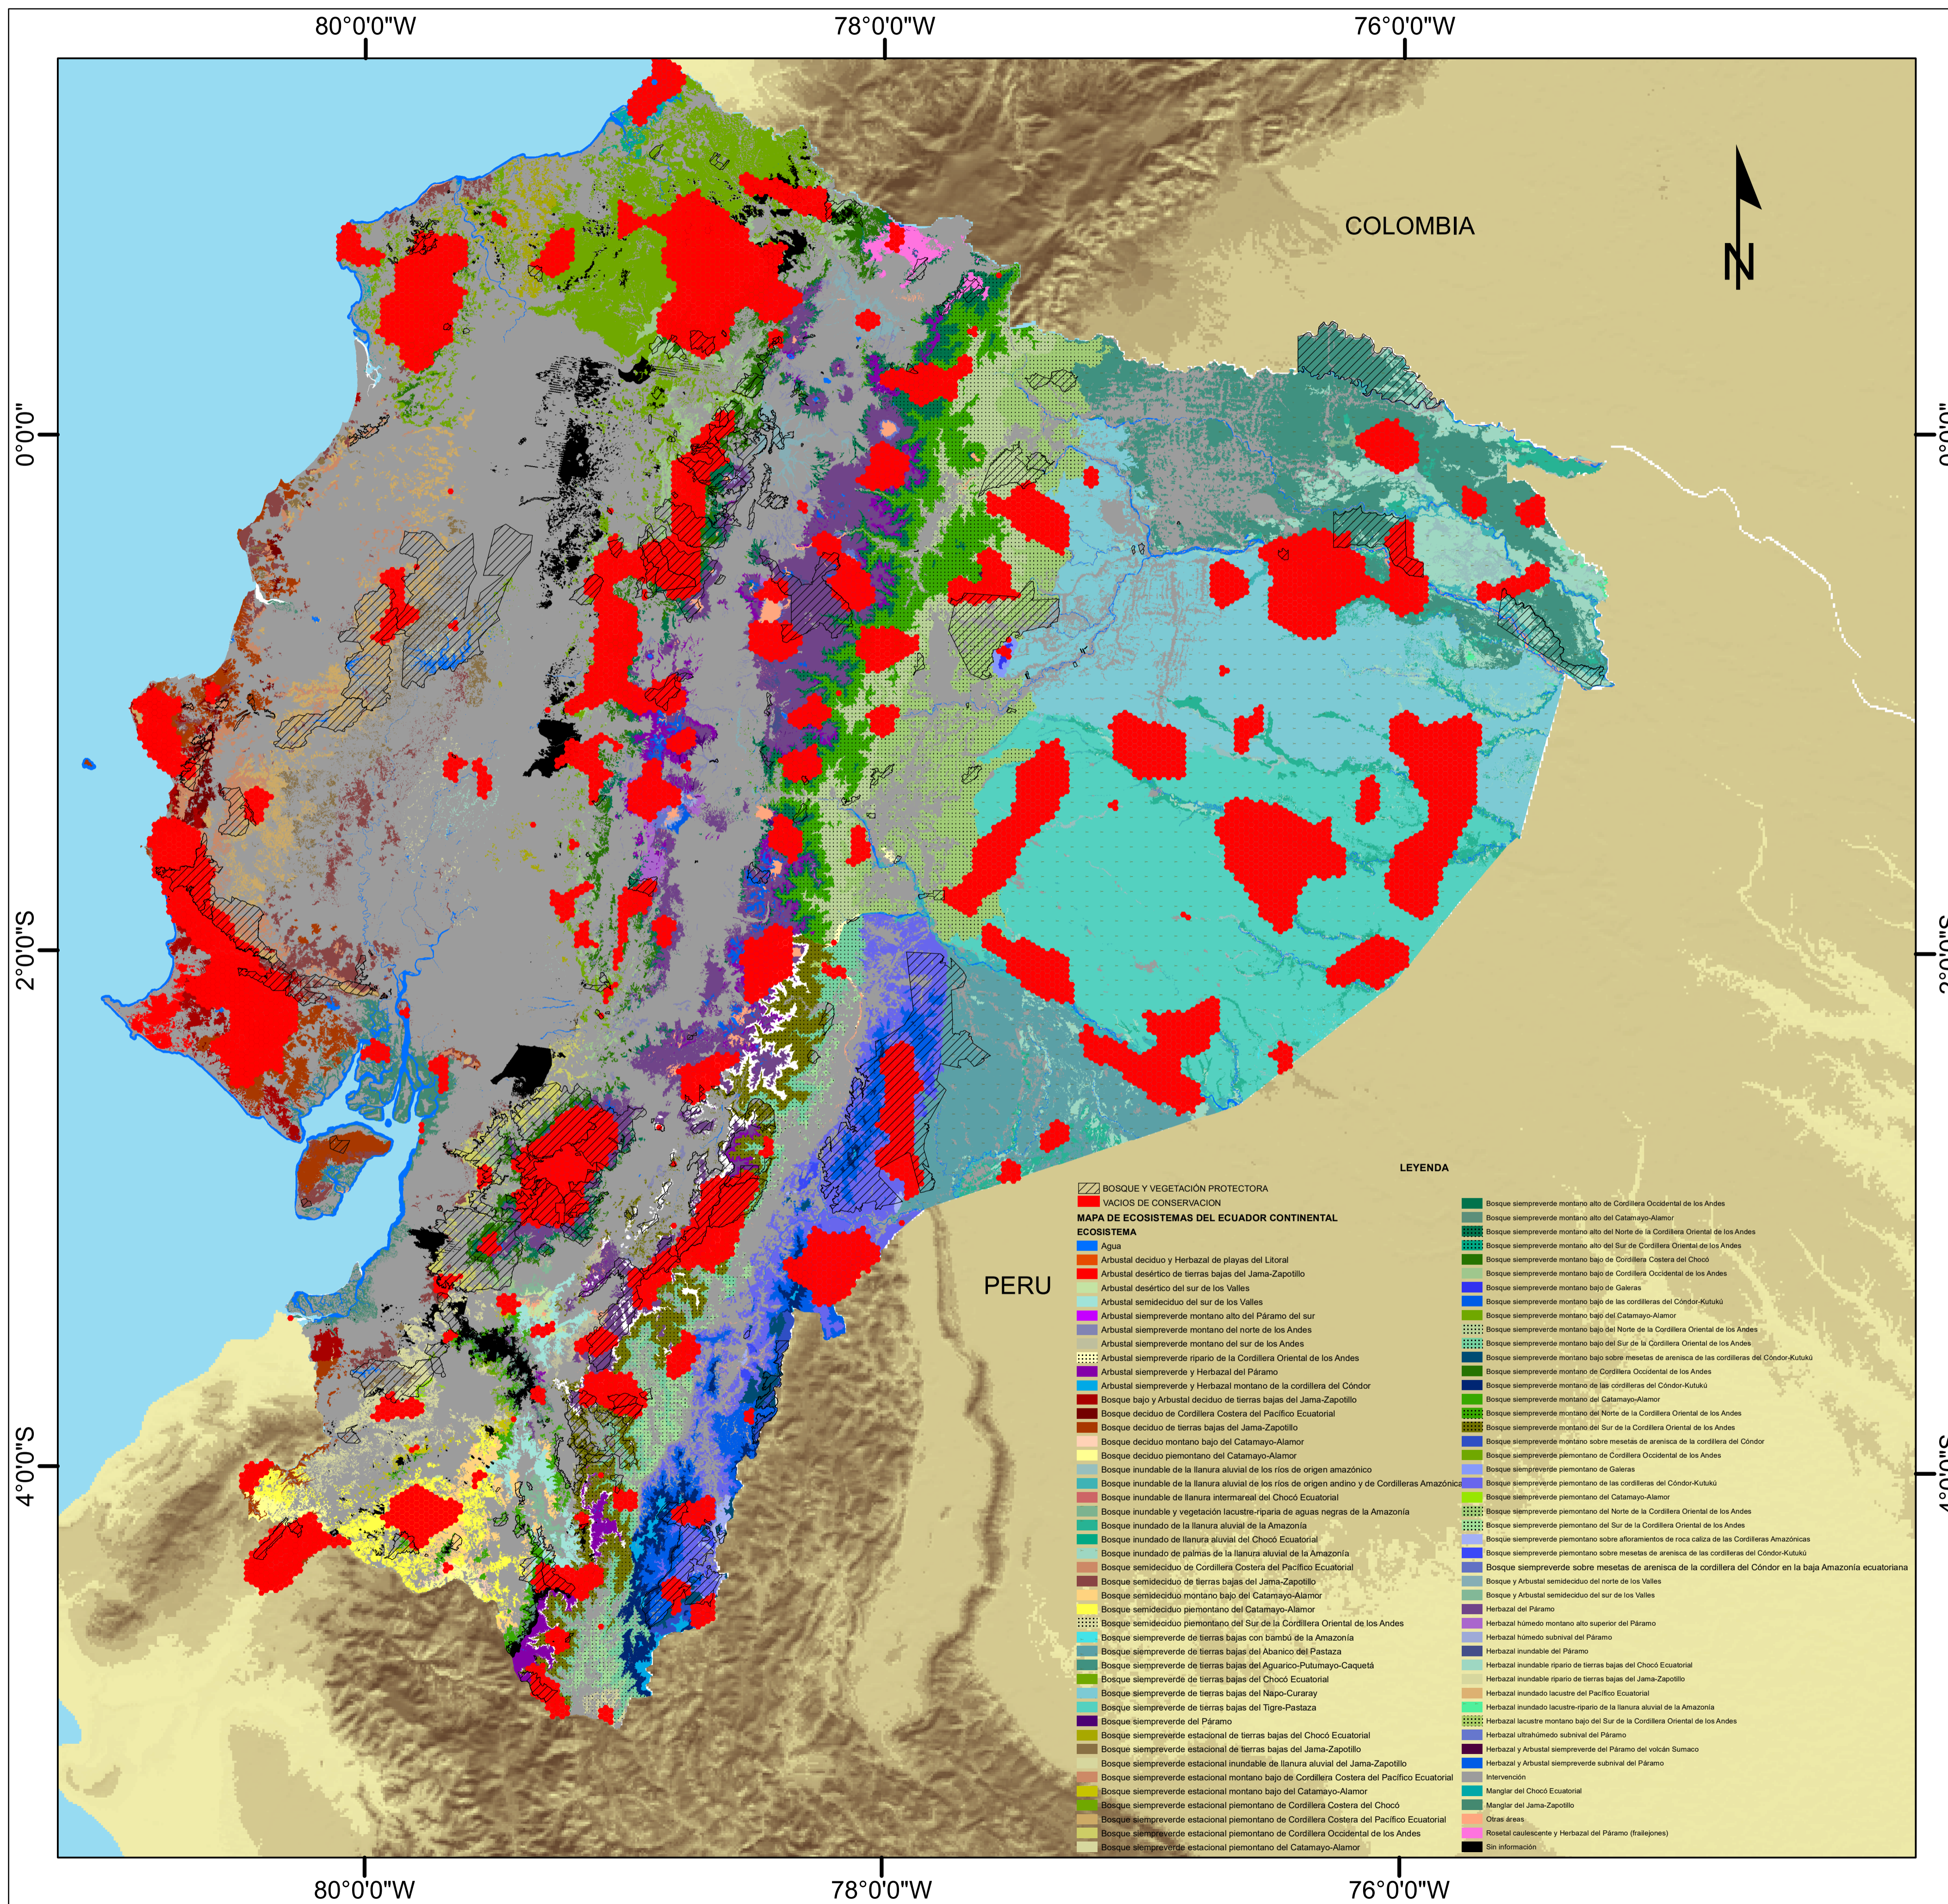

MAPA DE ECOSISTEMAS CON BOSQUE Y VEGETACION PROTECTORA Y VACIOS DE CONSERVACION

0 25 50 100 150 200 250 300 Km

Proyección: Universal Trasversa de Mercator
Datum Horizontal: Sistema Geodésico Mundial, WGS 84
Zona: 17 Sur

SEXTO INFORME NACIONAL DE BIODIVERSIDAD

MAPA DE ECOSISTEMAS CON BVP Y VACIOS DE CONSERVACION

REFERENCIAS:

- Ministerio del Ambiente, Mapa de Ecosistemas del Ecuador Continental 2013
- Ministerio del Ambiente, BVP, 2018
- CONDESAN, Vacios de conservacion

ESCALA DE IMPRESIÓN:
1:1.500.000

FECHA:
Diciembre 2018