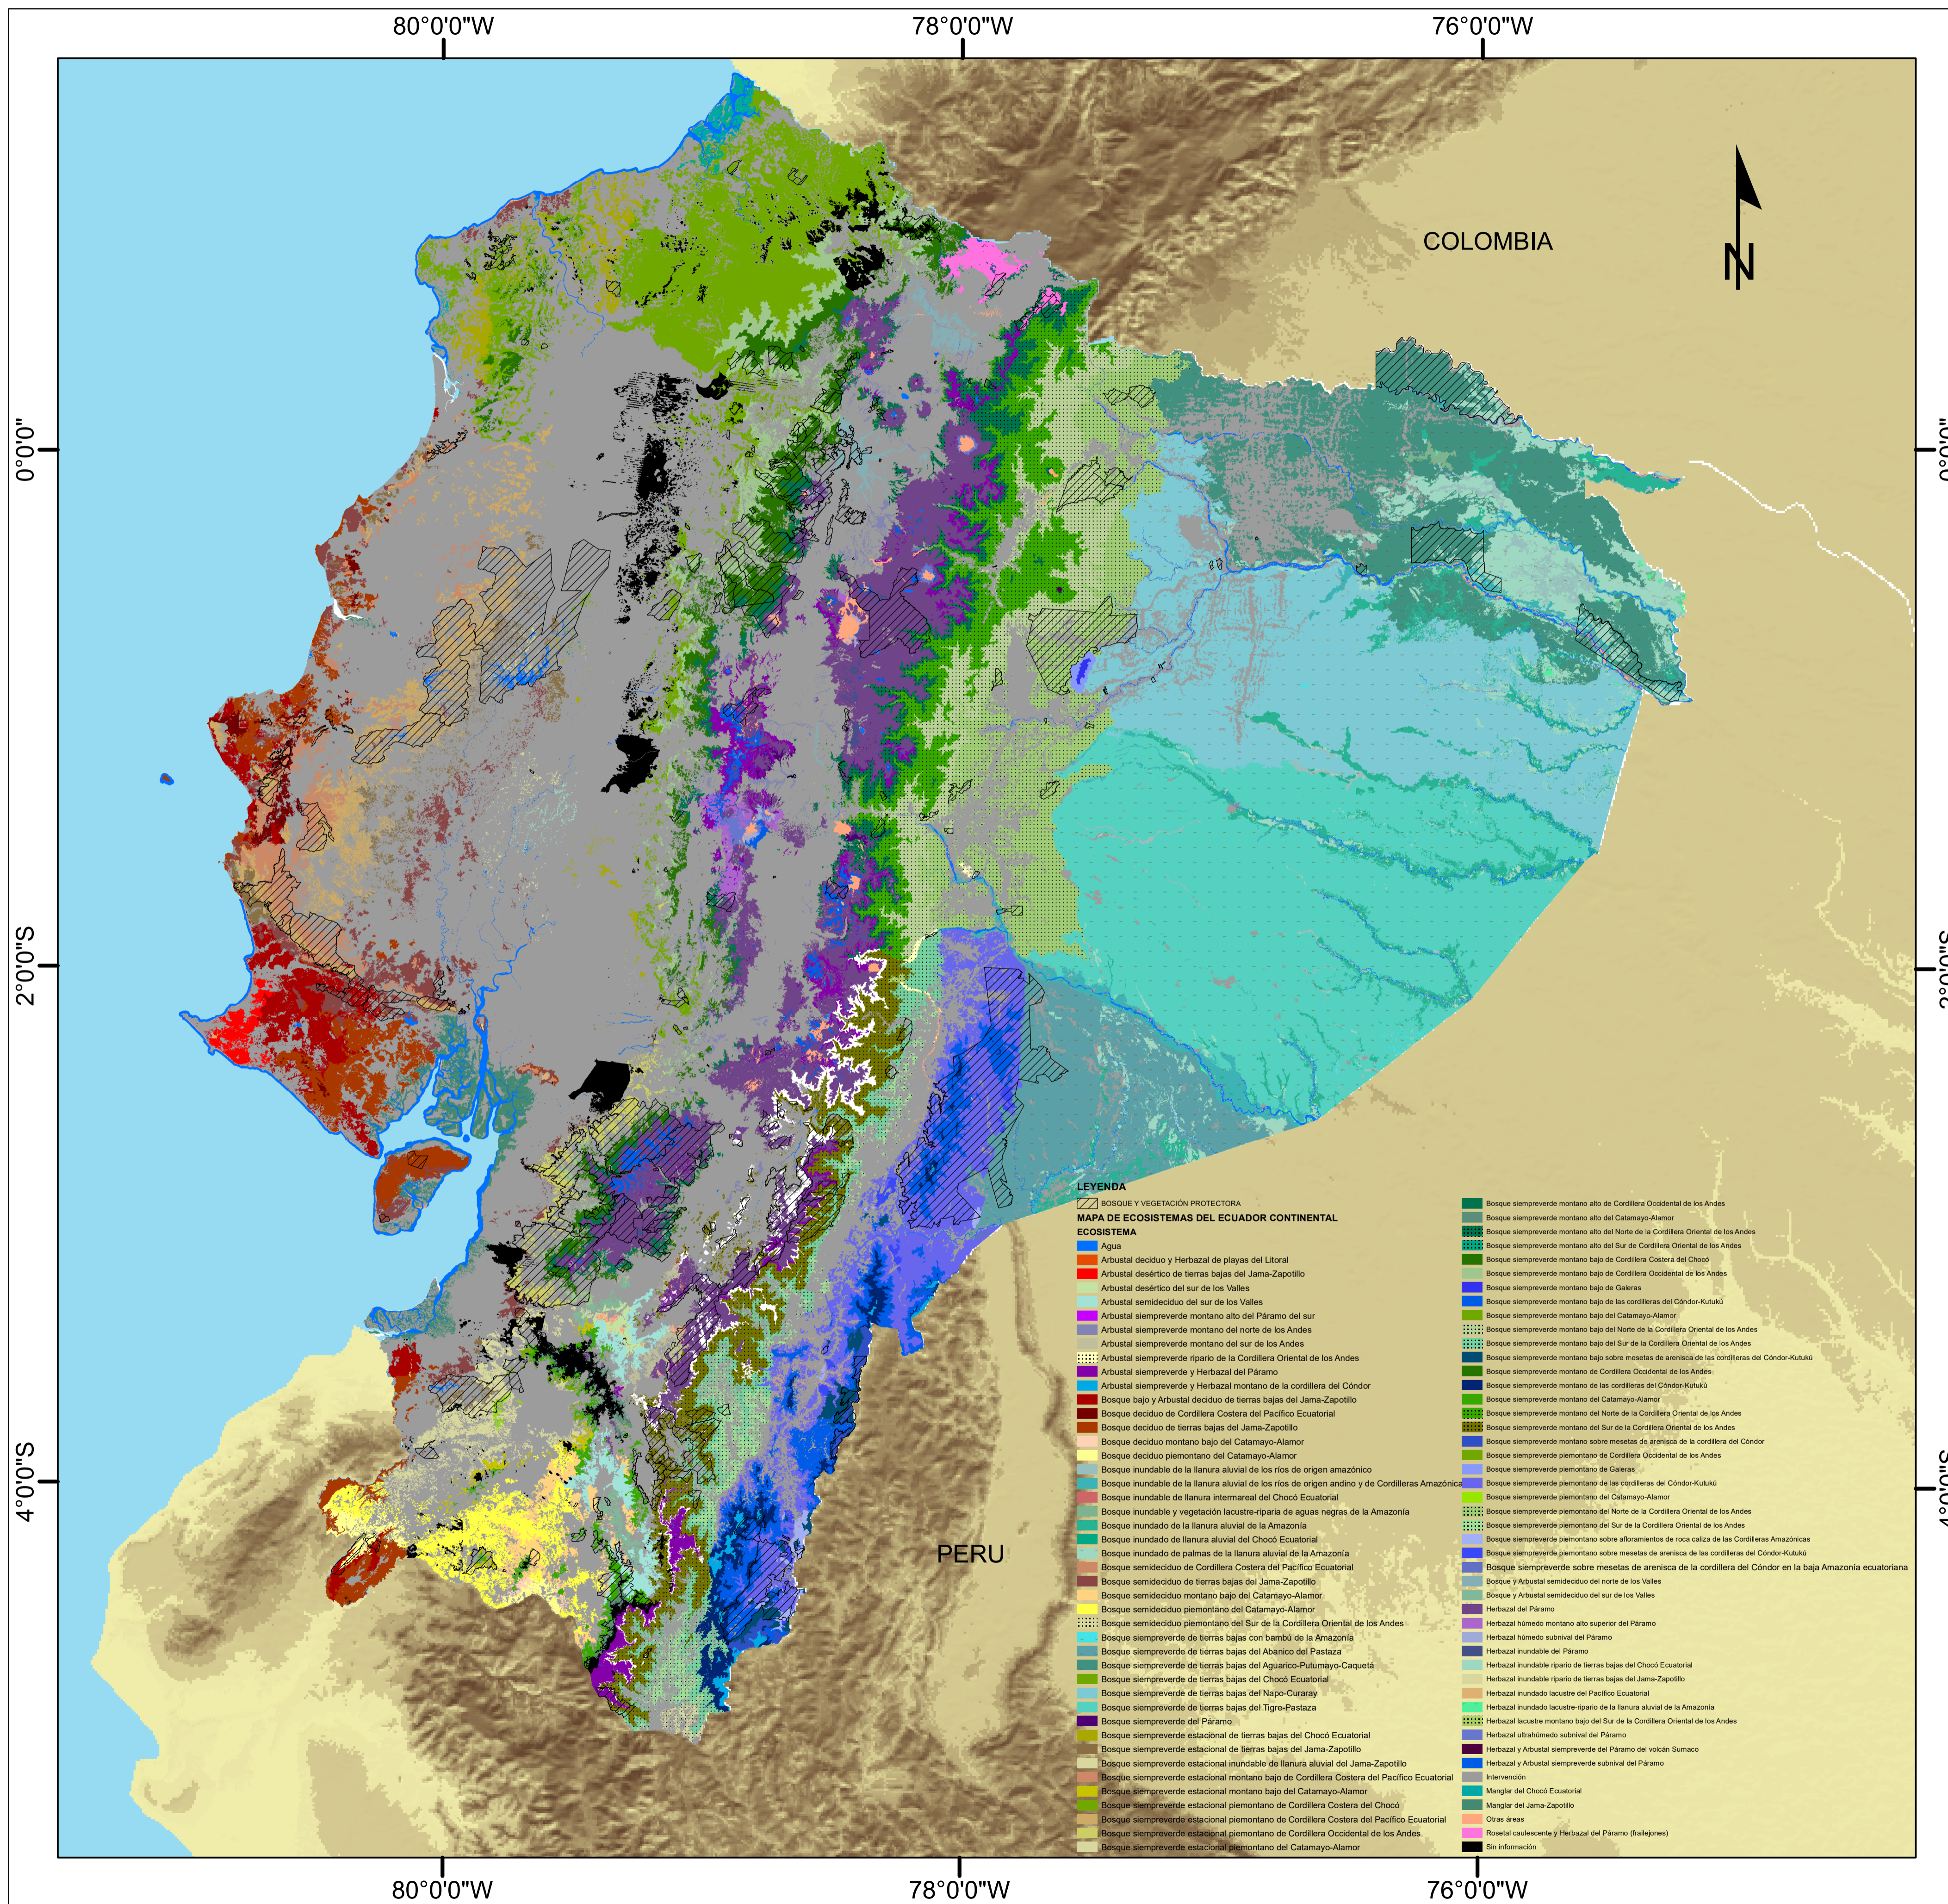

MAPA DE ECOSISTEMAS CON BOSQUE Y VEGETACIÓN PROTECTORA

SEXTO INFORME NACIONAL DE BIODIVERSIDAD

MAPA DE ECOSISTEMAS CON BOSQUE Y VEGETACIÓN PROTECTORA

REFERENCIAS:

- Ministerio del Ambiente, Mapa de Ecosistemas del Ecuador Continental, 2013
- Ministerio del Ambiente, Bosques y Vegetación Protectora, 2018

ESCALA DE IMPRESIÓN:
1:1.500.000

FECHA:
Diciembre 2018