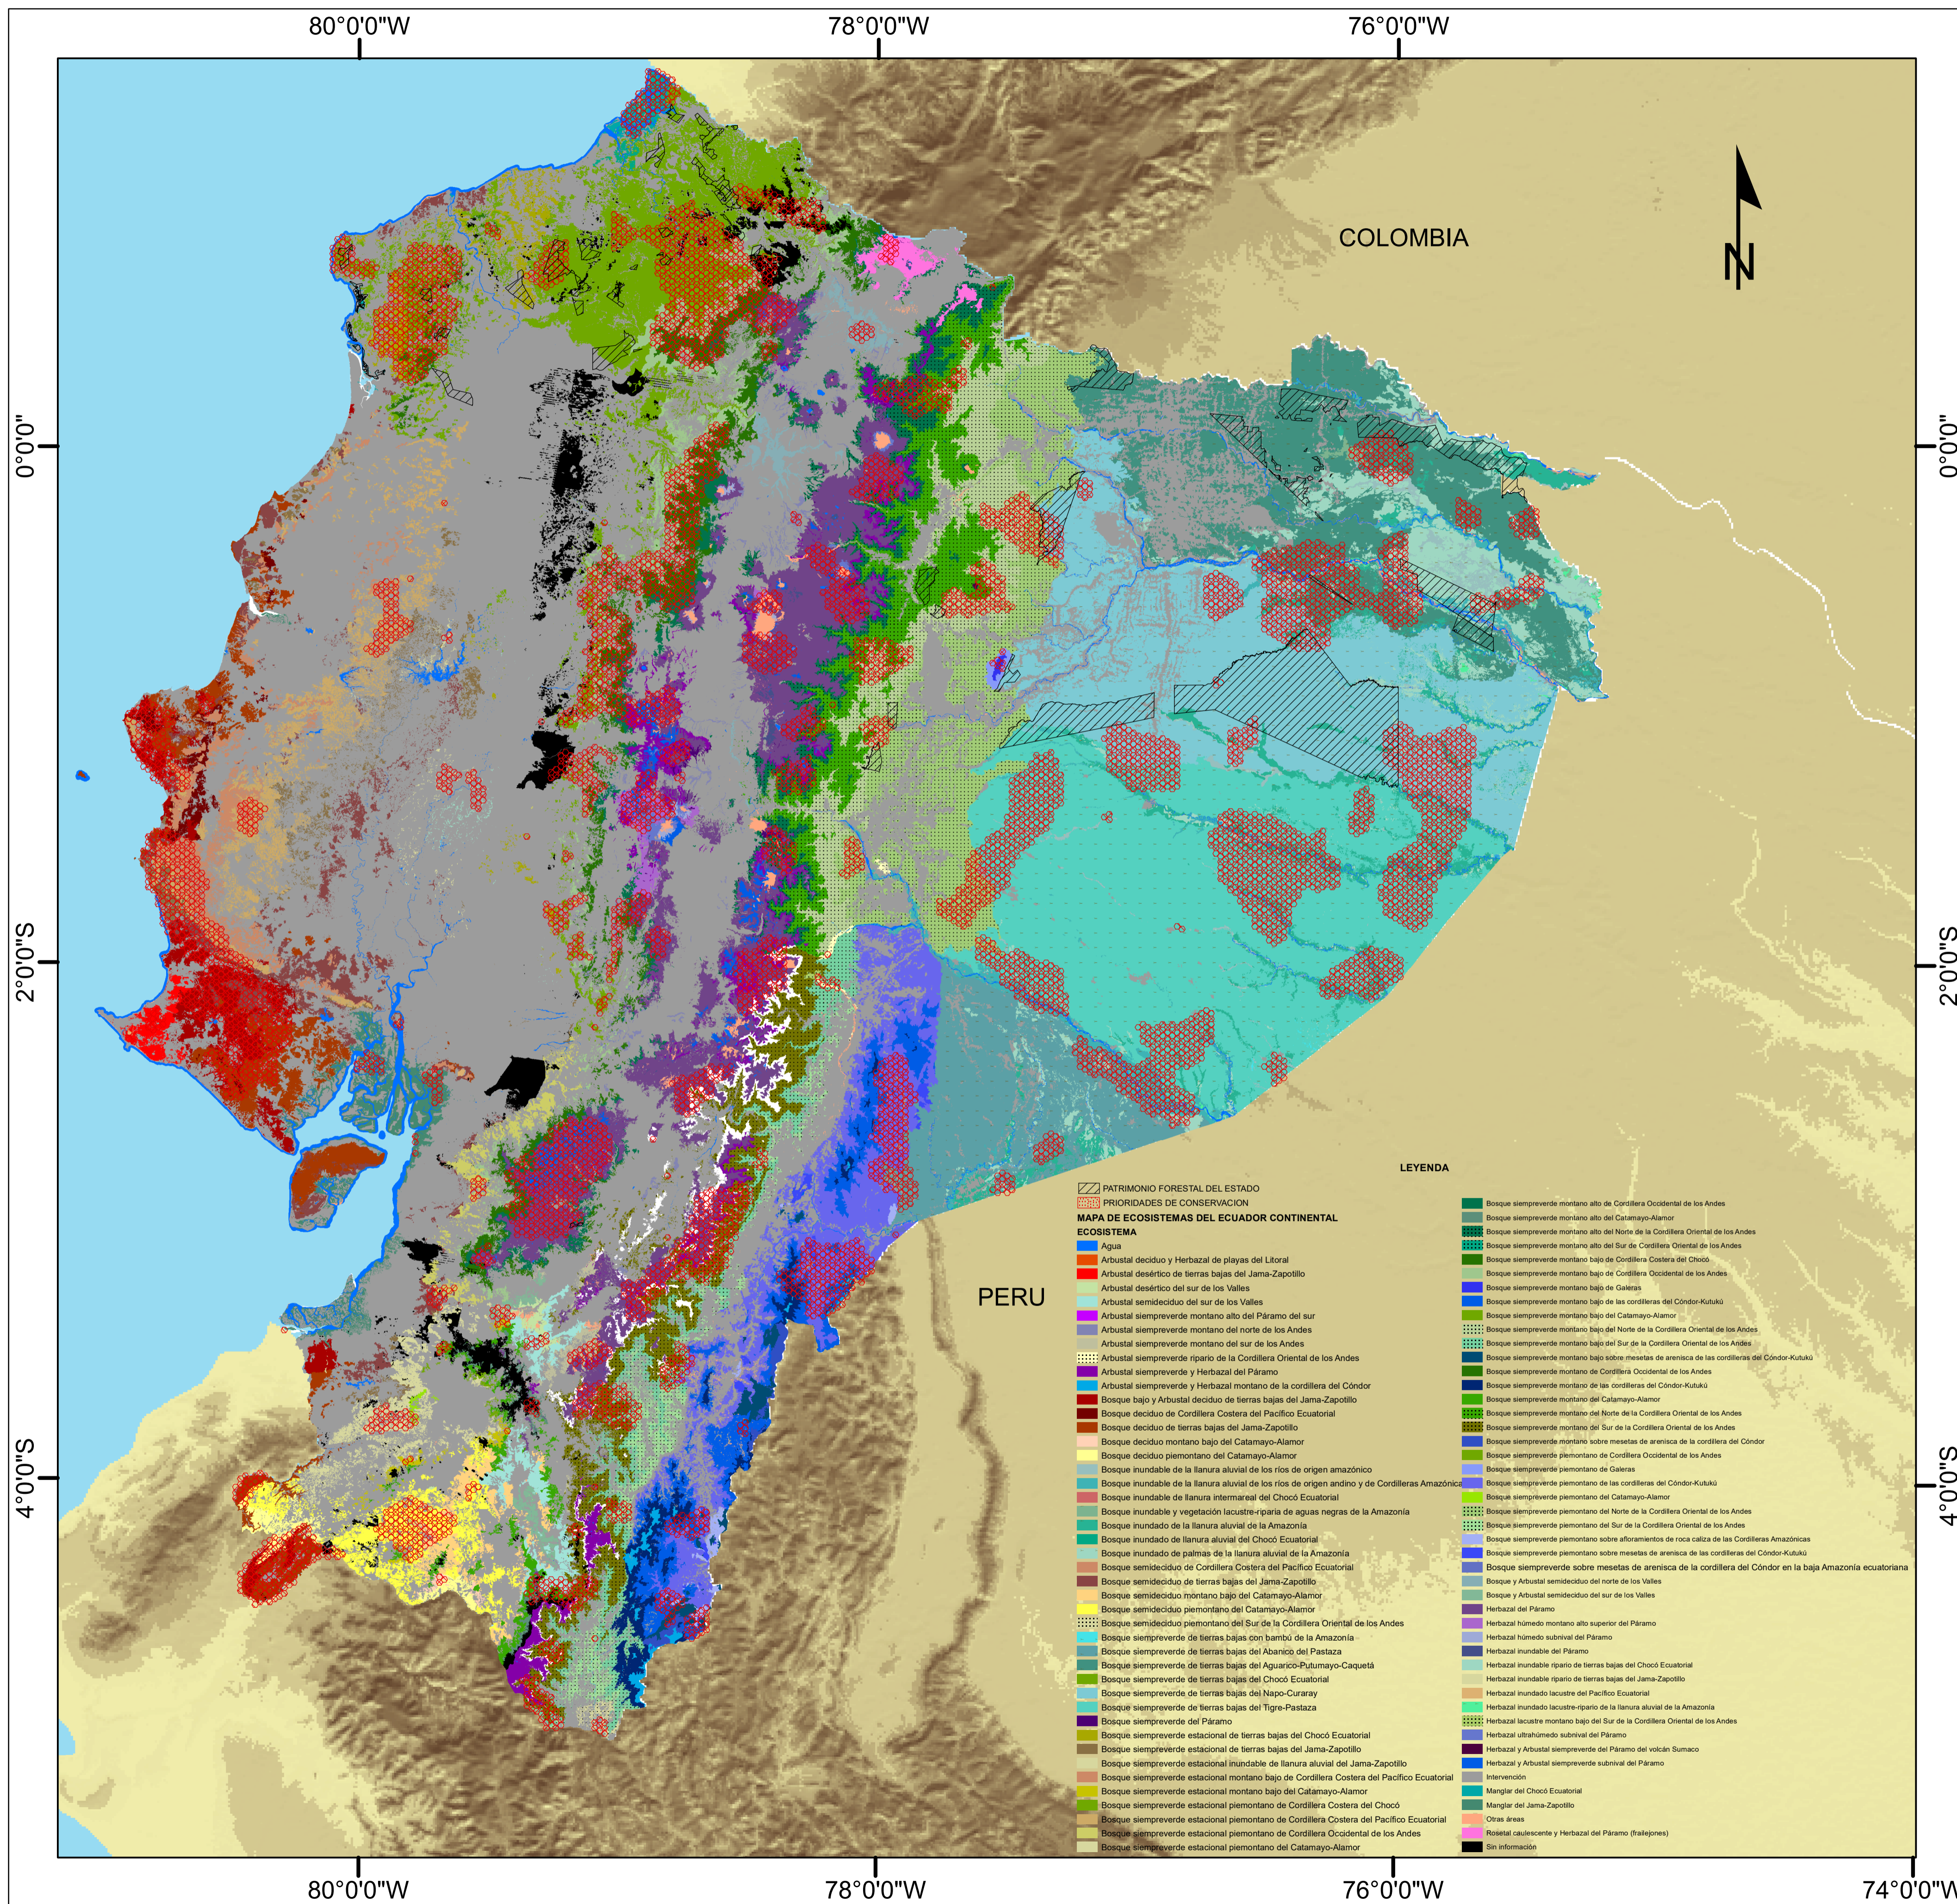

MAPA DE ECOSISTEMAS CON BOSQUE Y PATRIMONIO FORESTAL DEL ESTADO Y VACIOS DE CONSERVACION

SEXTO INFORME NACIONAL DE BIODIVERSIDAD

MAPA DE ECOSISTEMAS CON PFE Y VACIOS DE CONSERVACION

REFERENCIAS:

- Ministerio del Ambiente, Mapa de Ecosistemas del Ecuador Continental, 2013
- Ministerio del Ambiente, Patrimonio Forestal del Estado, 2018
- CONDESAN, Vacios de conservacion

ESCALA DE IMPRESIÓN:
1:1.500.000

FECHA:
Diciembre 2018