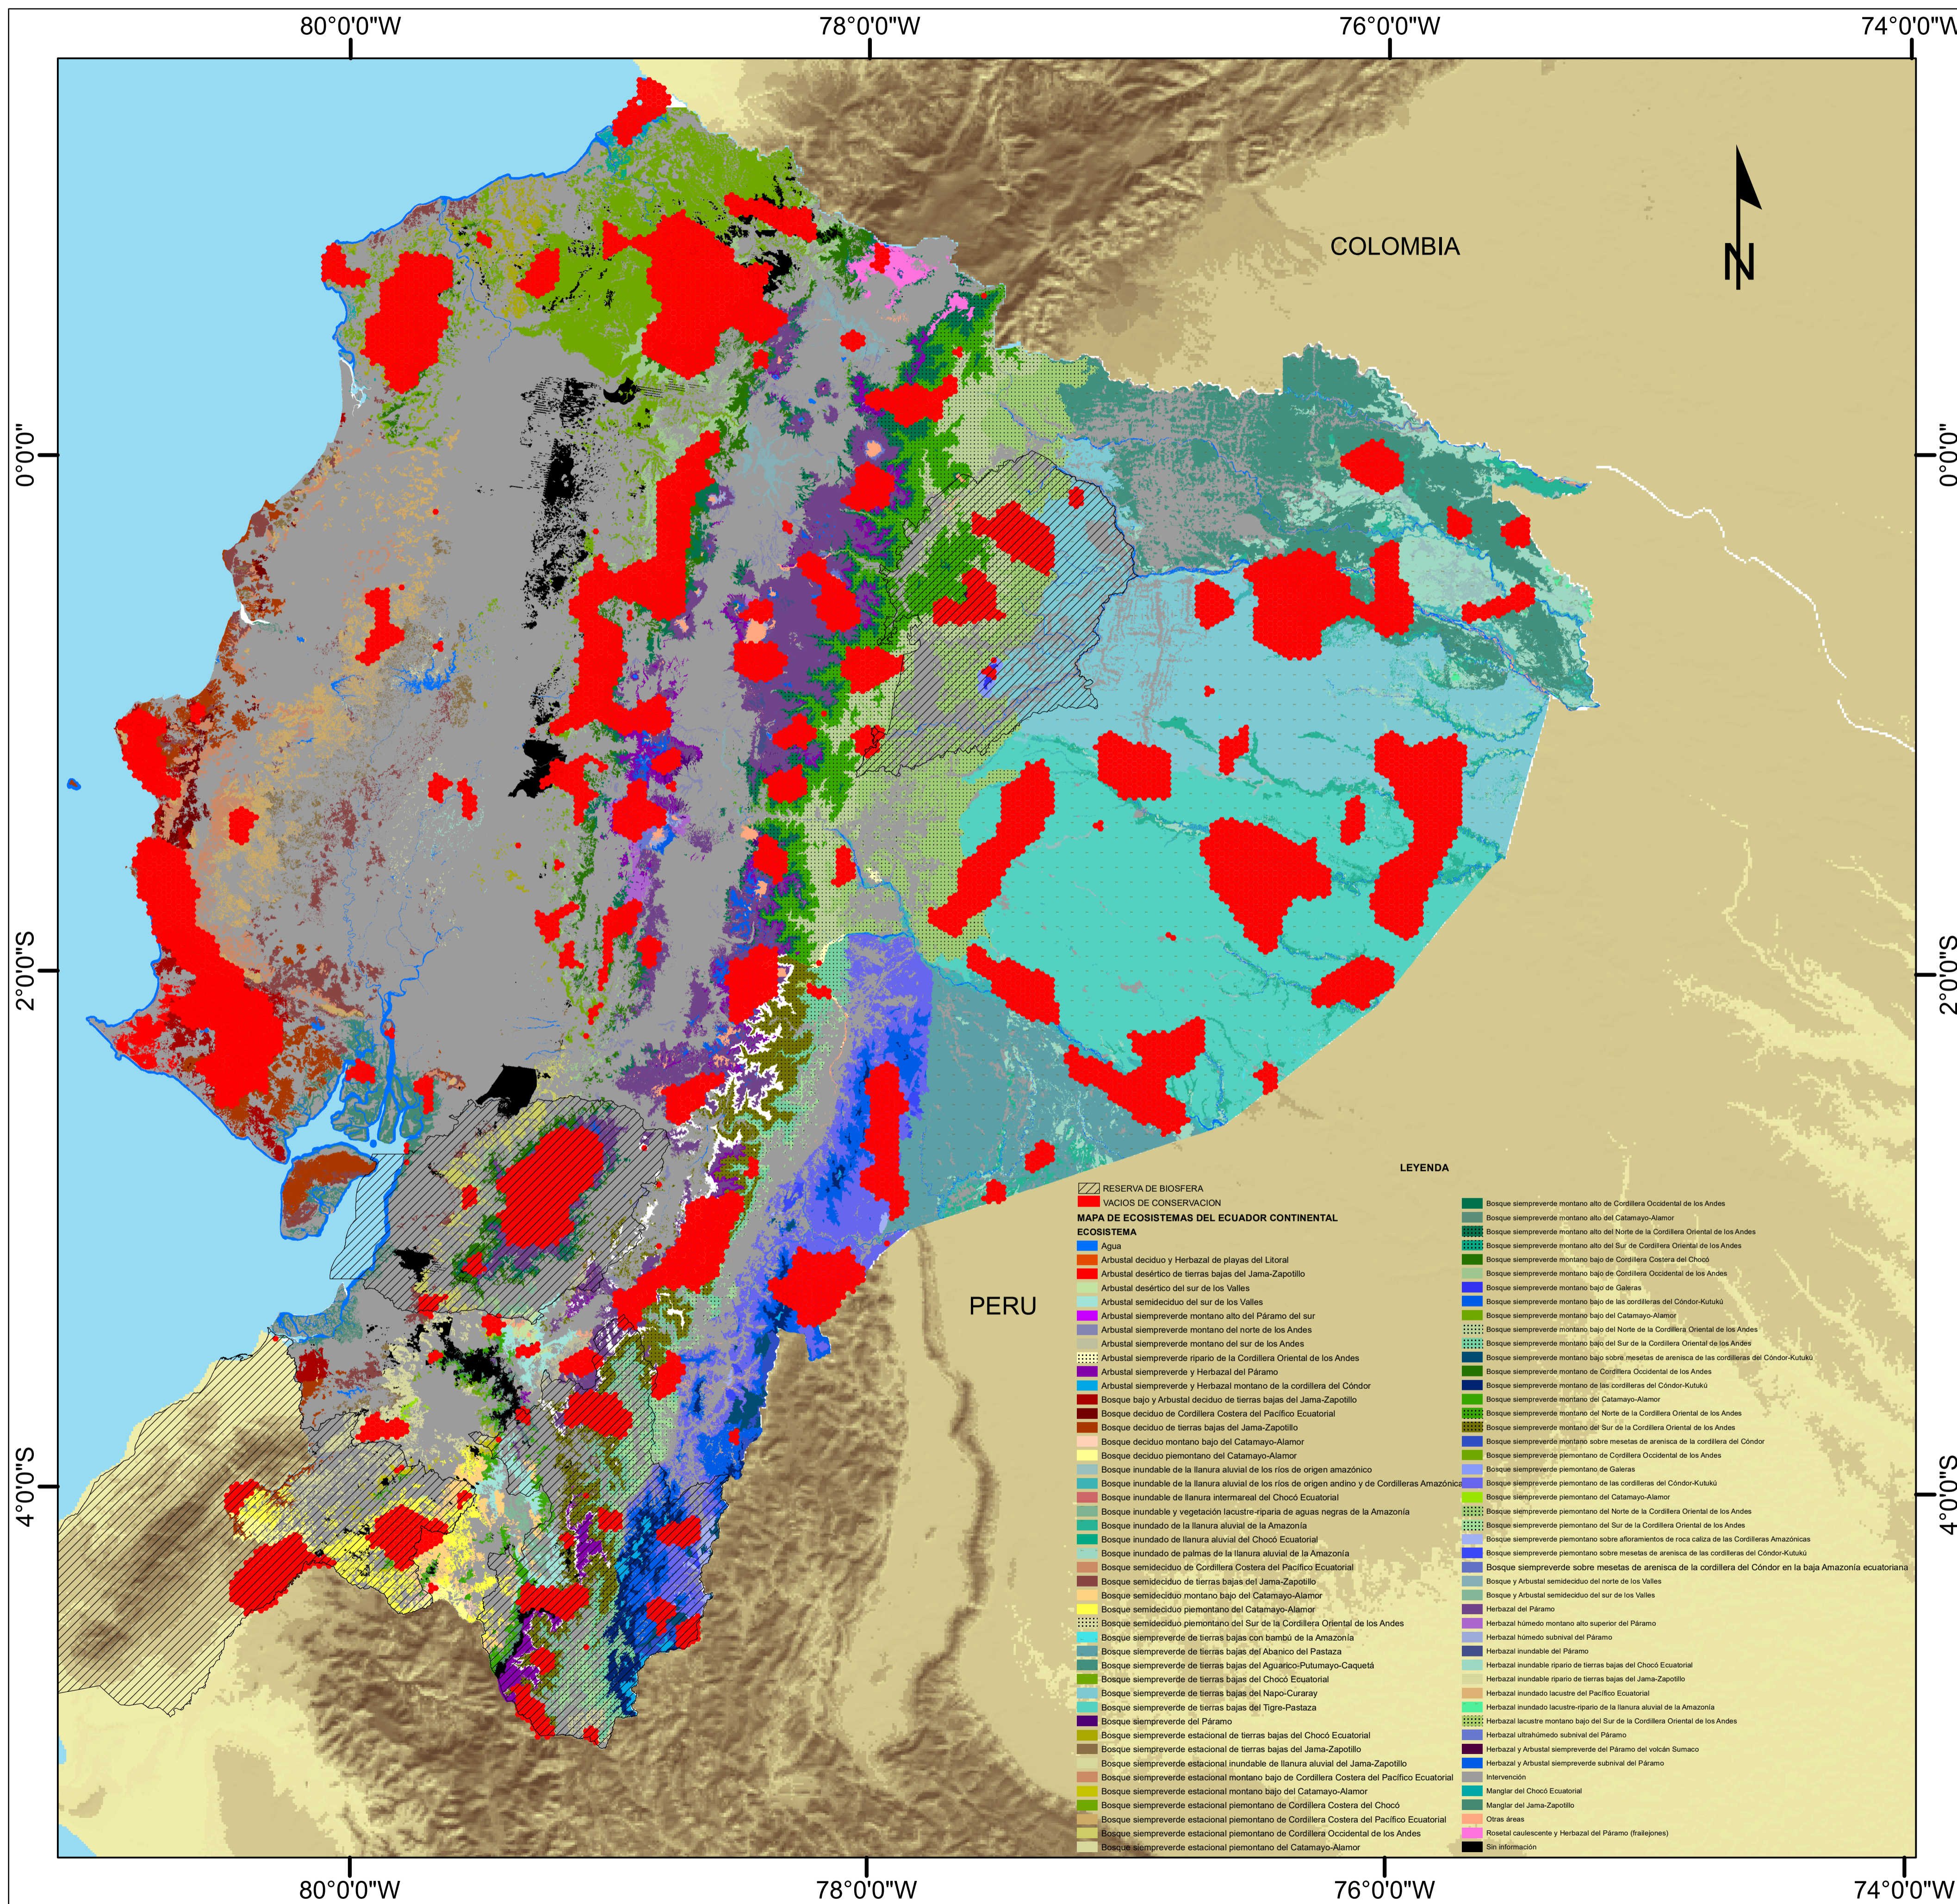

MAPA DE ECOSISTEMAS CON RESERVAS DE BIOSFERA Y VACIOS DE CONSERVACION

0 25 50 100 150 200 250 300 Km

Proyección: Universal Transversa de Mercator
Datum Horizontal: Sistema Geodésico Mundial, WGS 84
Zona: 17 Sur

SEXTO INFORME NACIONAL DE BIODIVERSIDAD

MAPA DE ECOSISTEMAS CON RESERVAS DE BIOSFERA Y VACIOS DE CONSERVACION

REFERENCIAS:

- Ministerio del Ambiente, Mapa de Ecosistemas del Ecuador Continental 2013
- Ministerio del Ambiente, Reserva de Biosfera 2018
- CONDESAN, Vacios de conservación

ESCALA DE IMPRESIÓN:
1:1.500.000

FECHA:
Diciembre 2018