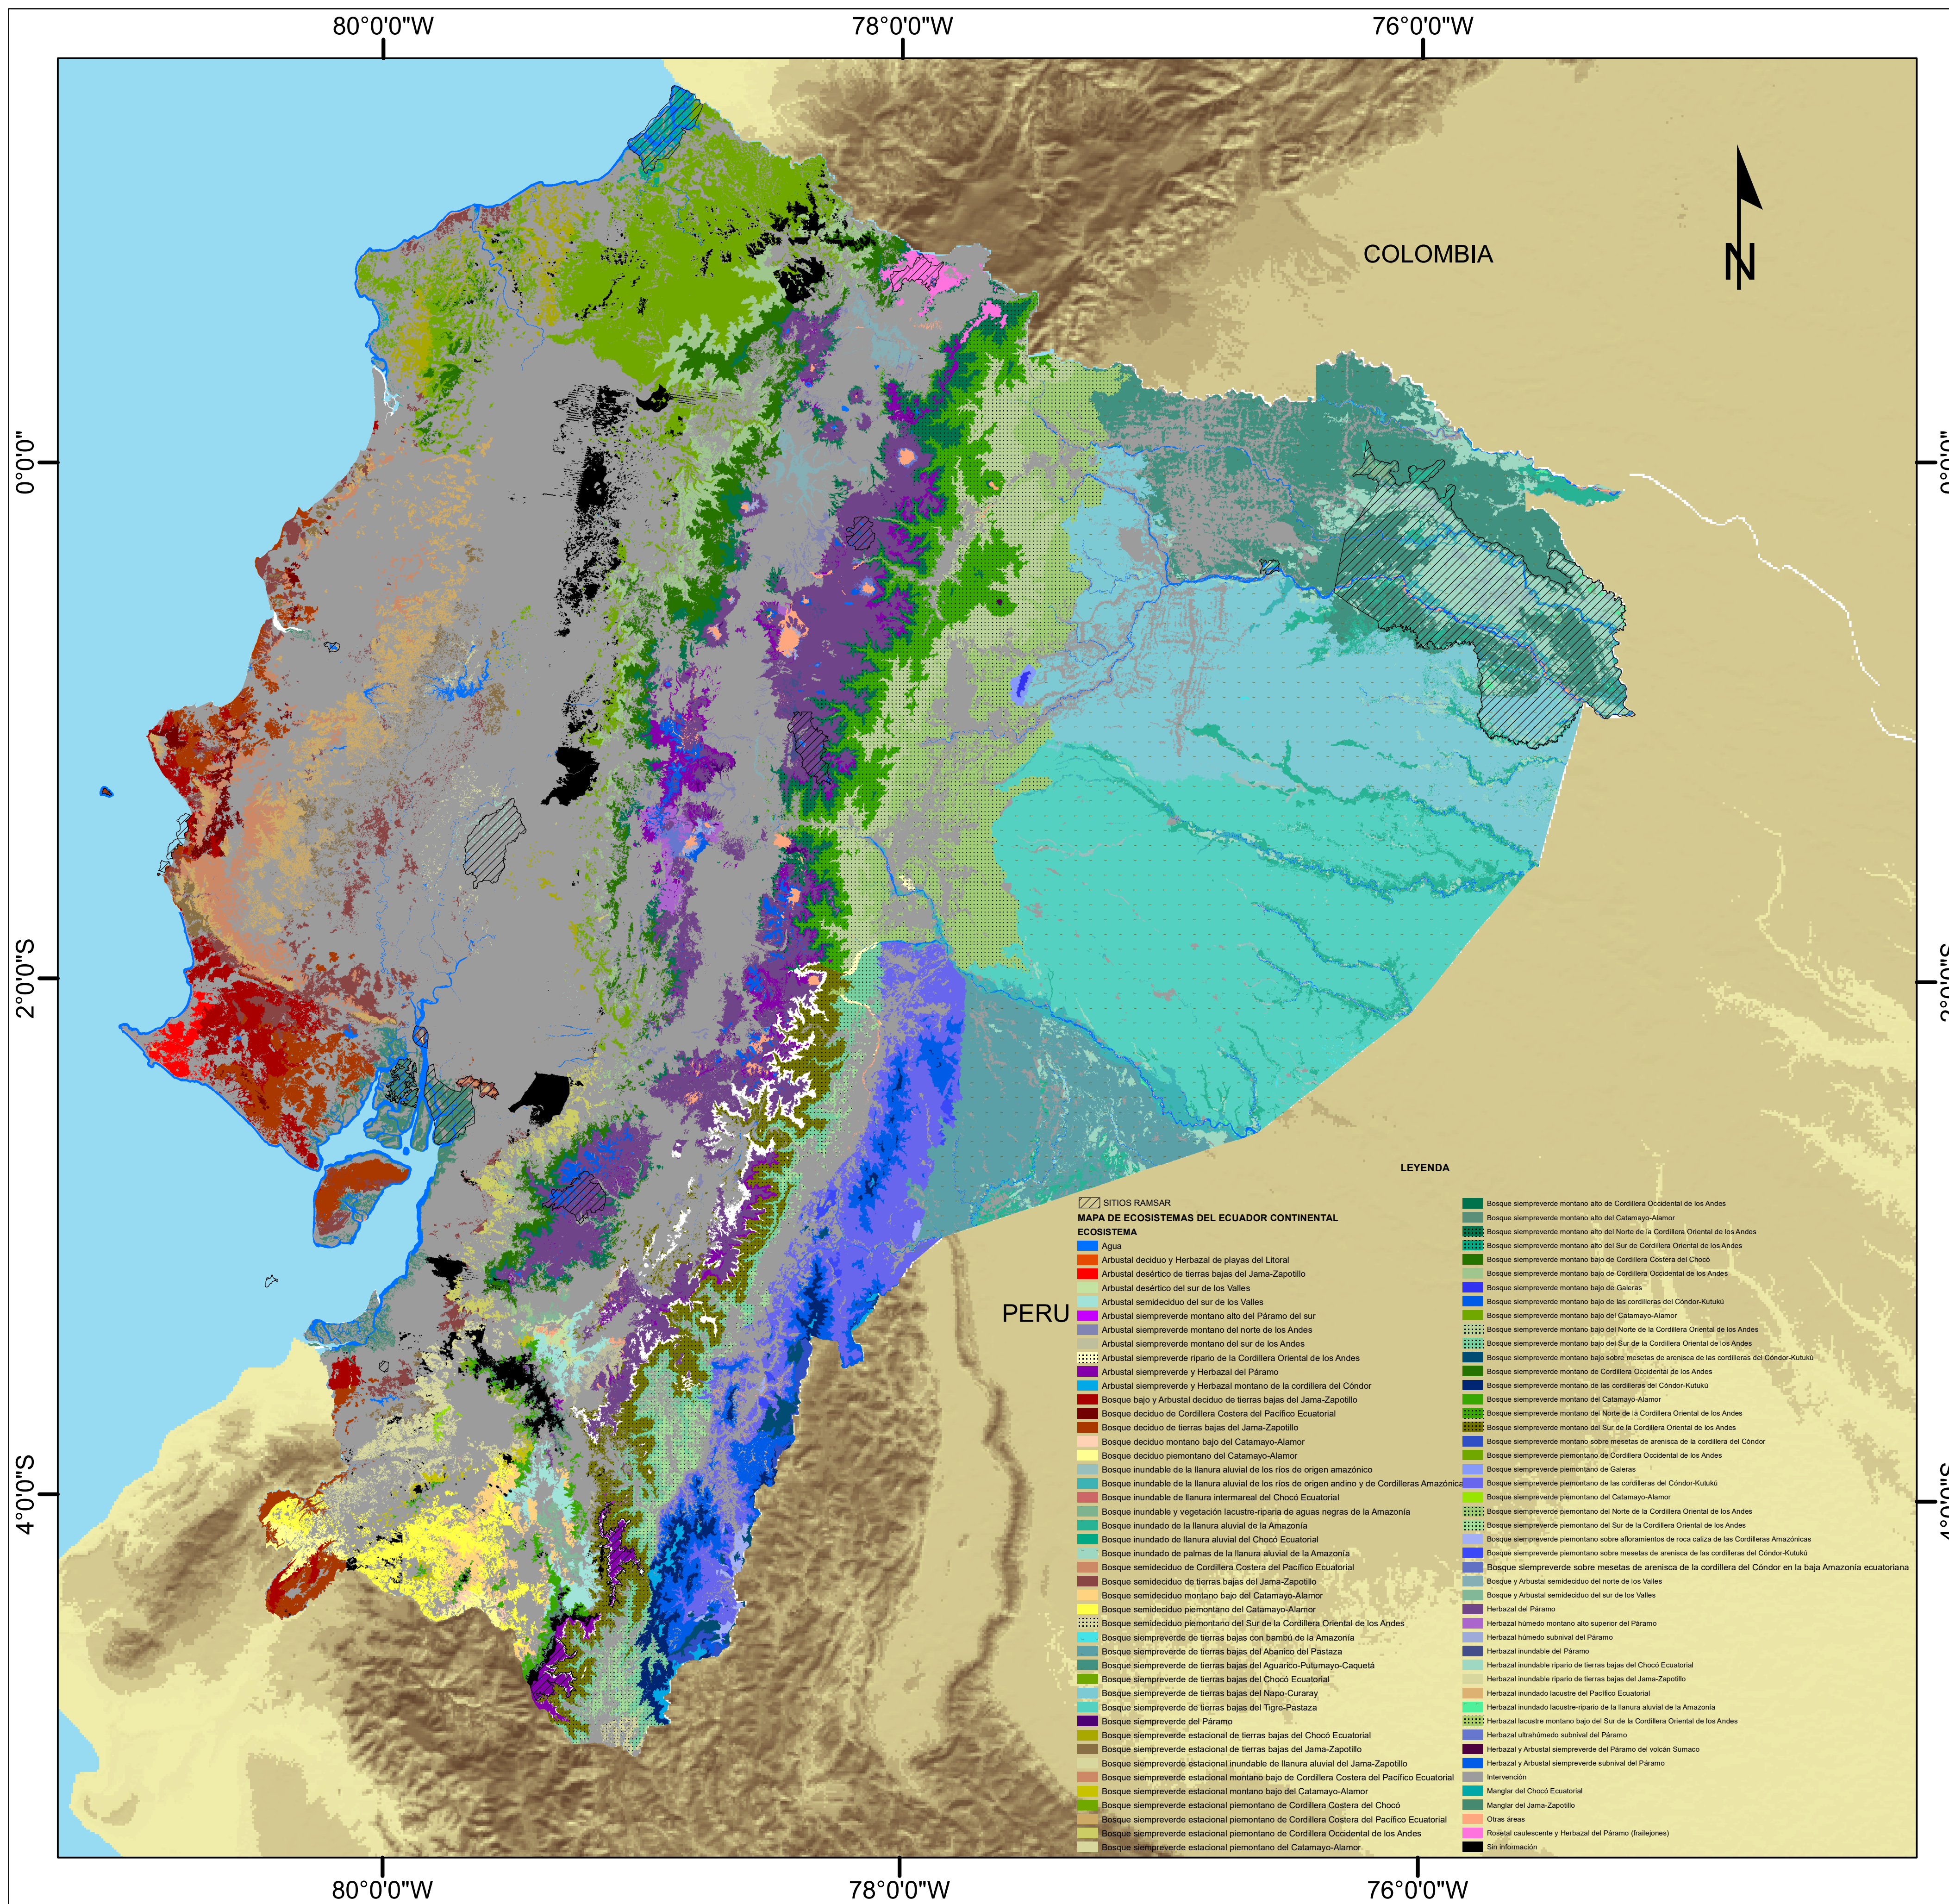

MAPA DE ECOSISTEMAS CON SITIOS RAMSAR

0 25 50 100 150 200 250 300 Km

Proyección: Universal Trasversa de Mercator
Datum Horizontal: Sistema Geodésico Mundial, WGS 84
Zona: 17 Sur

SEXTO INFORME NACIONAL DE BIODIVERSIDAD

MAPA DE ECOSISTEMAS CON SITIOS RAMSAR

REFERENCIAS:

- Ministerio del Ambiente, Mapa de Ecosistemas del Ecuador Continental, 2013
- Ministerio del Ambiente, RAMSAR, 2018

ESCALA DE IMPRESIÓN:
1:1.500.000

FECHA:
Diciembre 2018