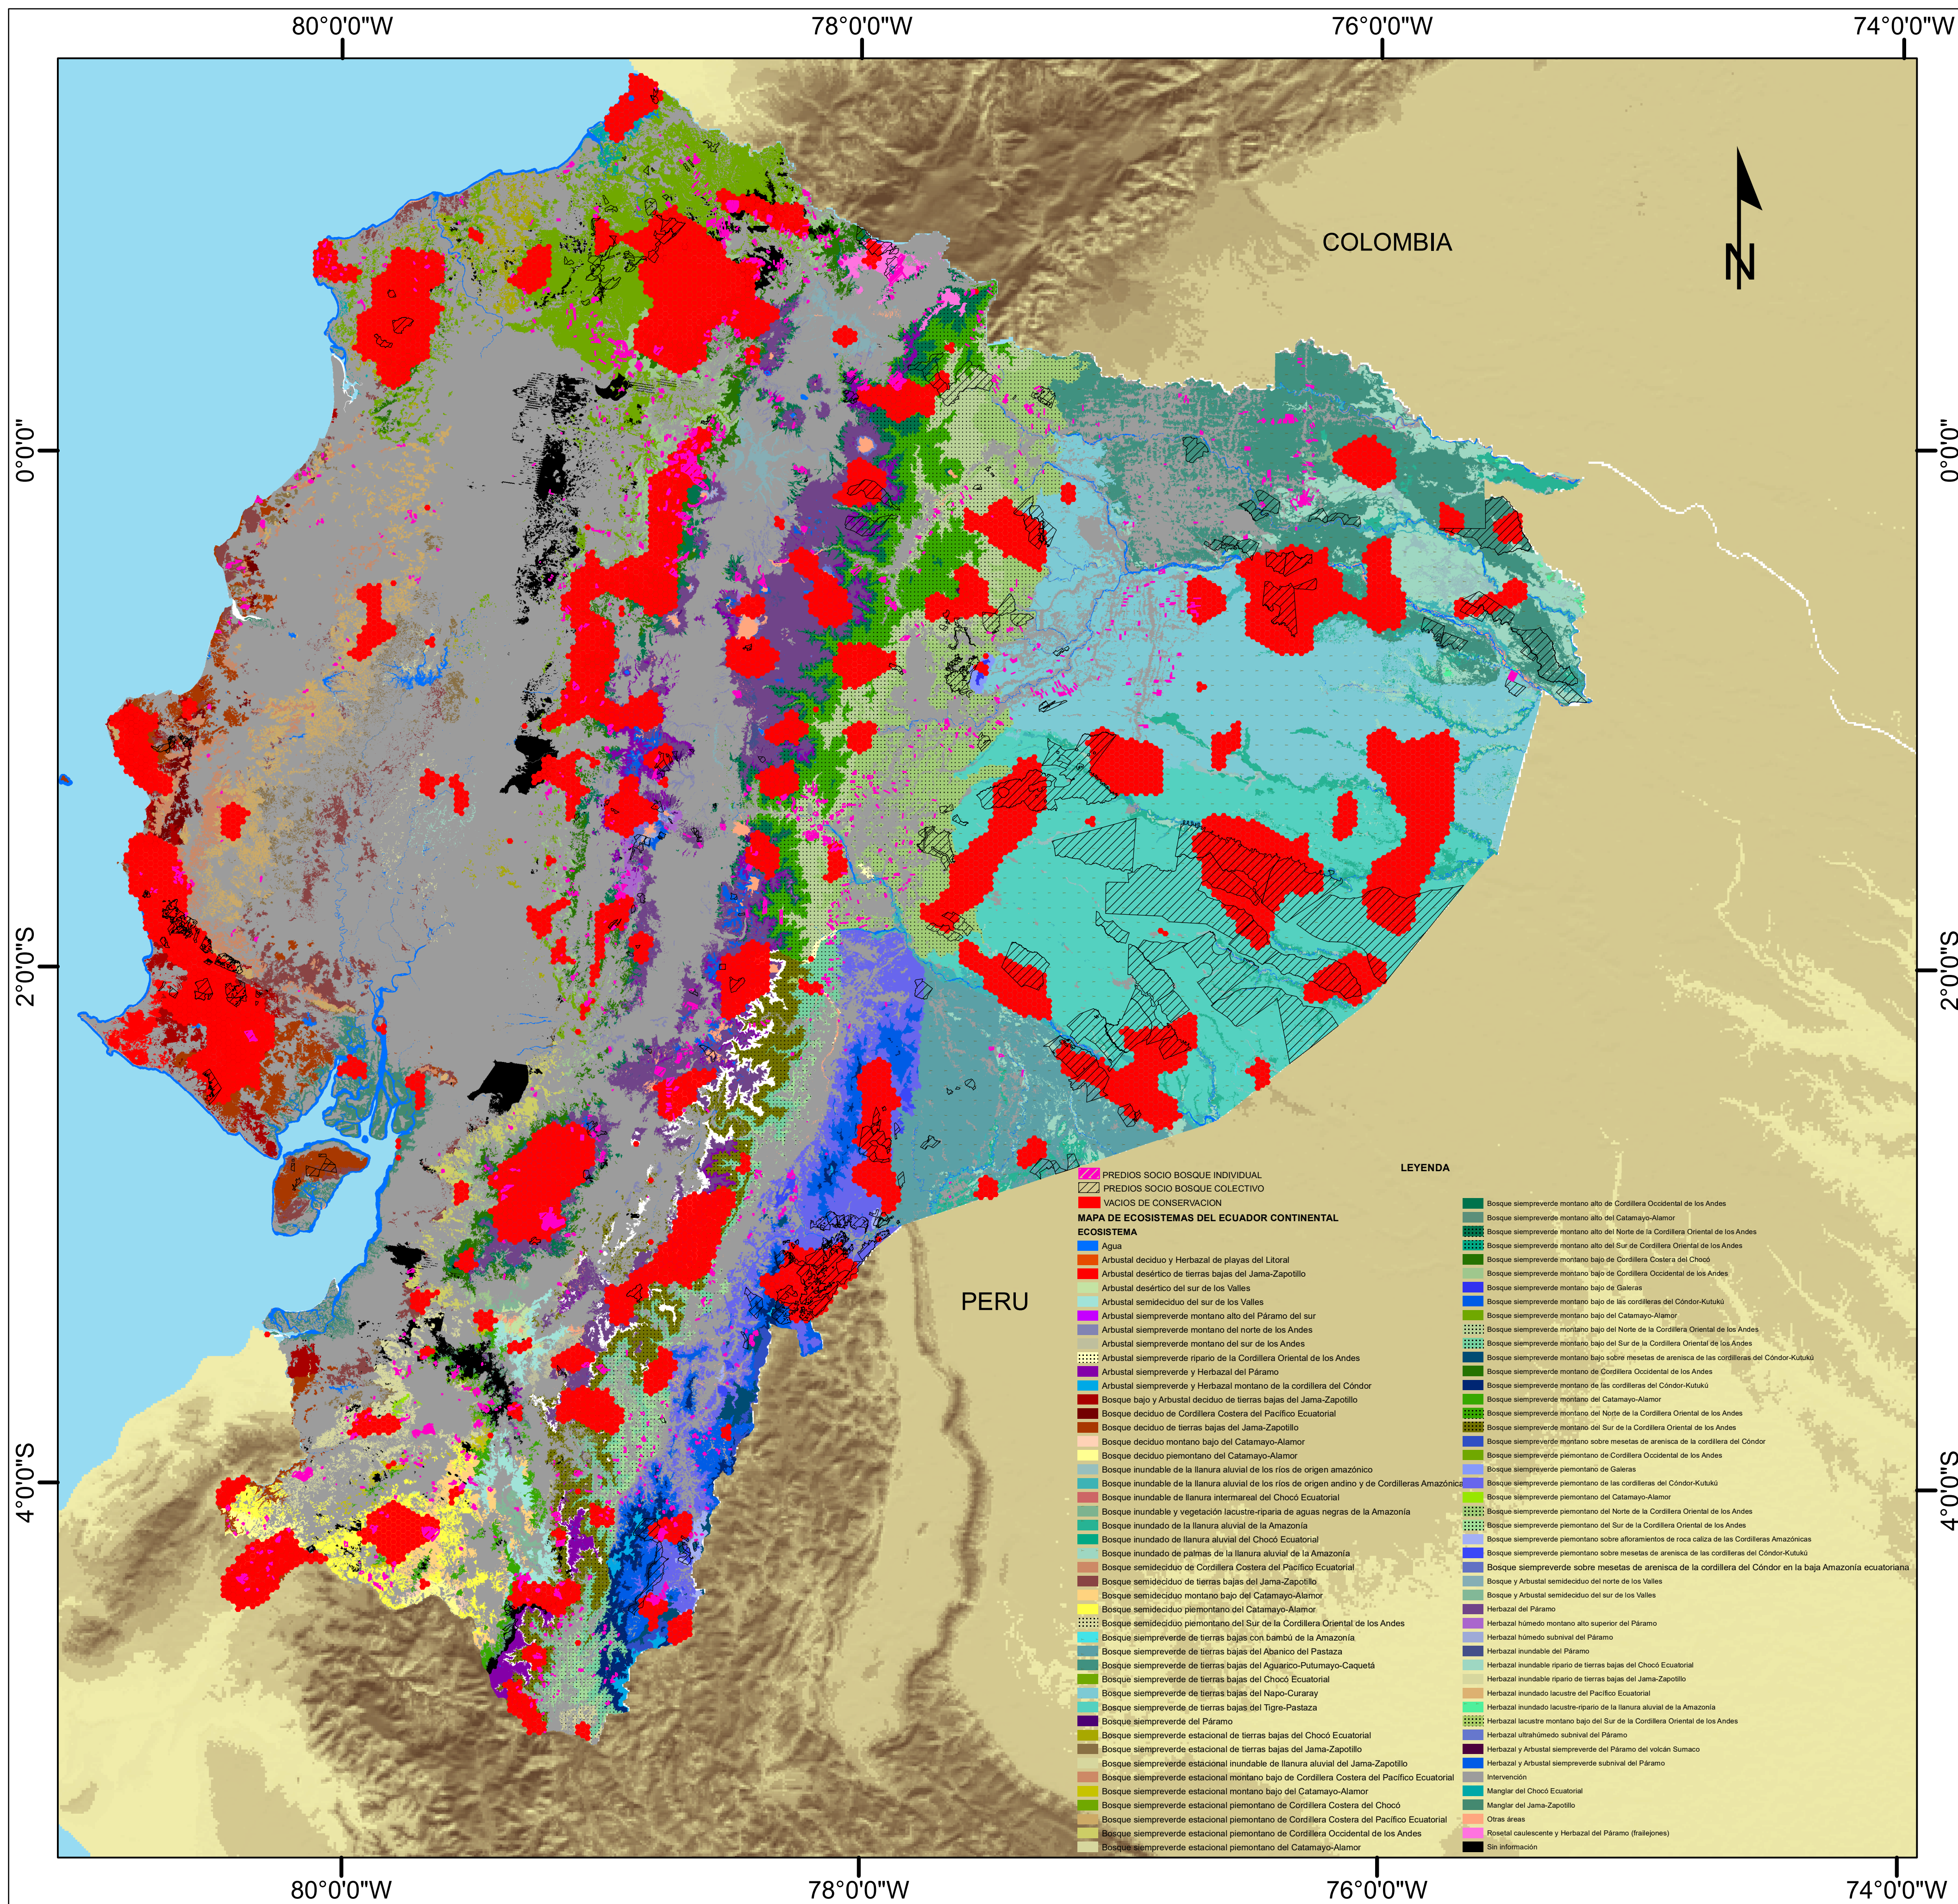

MAPA DE ECOSISTEMAS CON PREDIOS SOCIO BOSQUE Y VACIOS DE CONSERVACION

SEXTO INFORME NACIONAL DE BIODIVERSIDAD

MAPA DE ECOSISTEMAS CON PREDIOS SOCIO BOSQUE Y VACIOS DE CONSERVACION

REFERENCIAS:

- Ministerio del Ambiente, Mapa de Ecosistemas del Ecuador Continental 2013
- Ministerio del Ambiente, SOCIO BOSQUE, 2018
- CONDESAN, Vacios de conservacion

ESCALA DE IMPRESIÓN:
1:1.500.000

FECHA:
Diciembre 2018