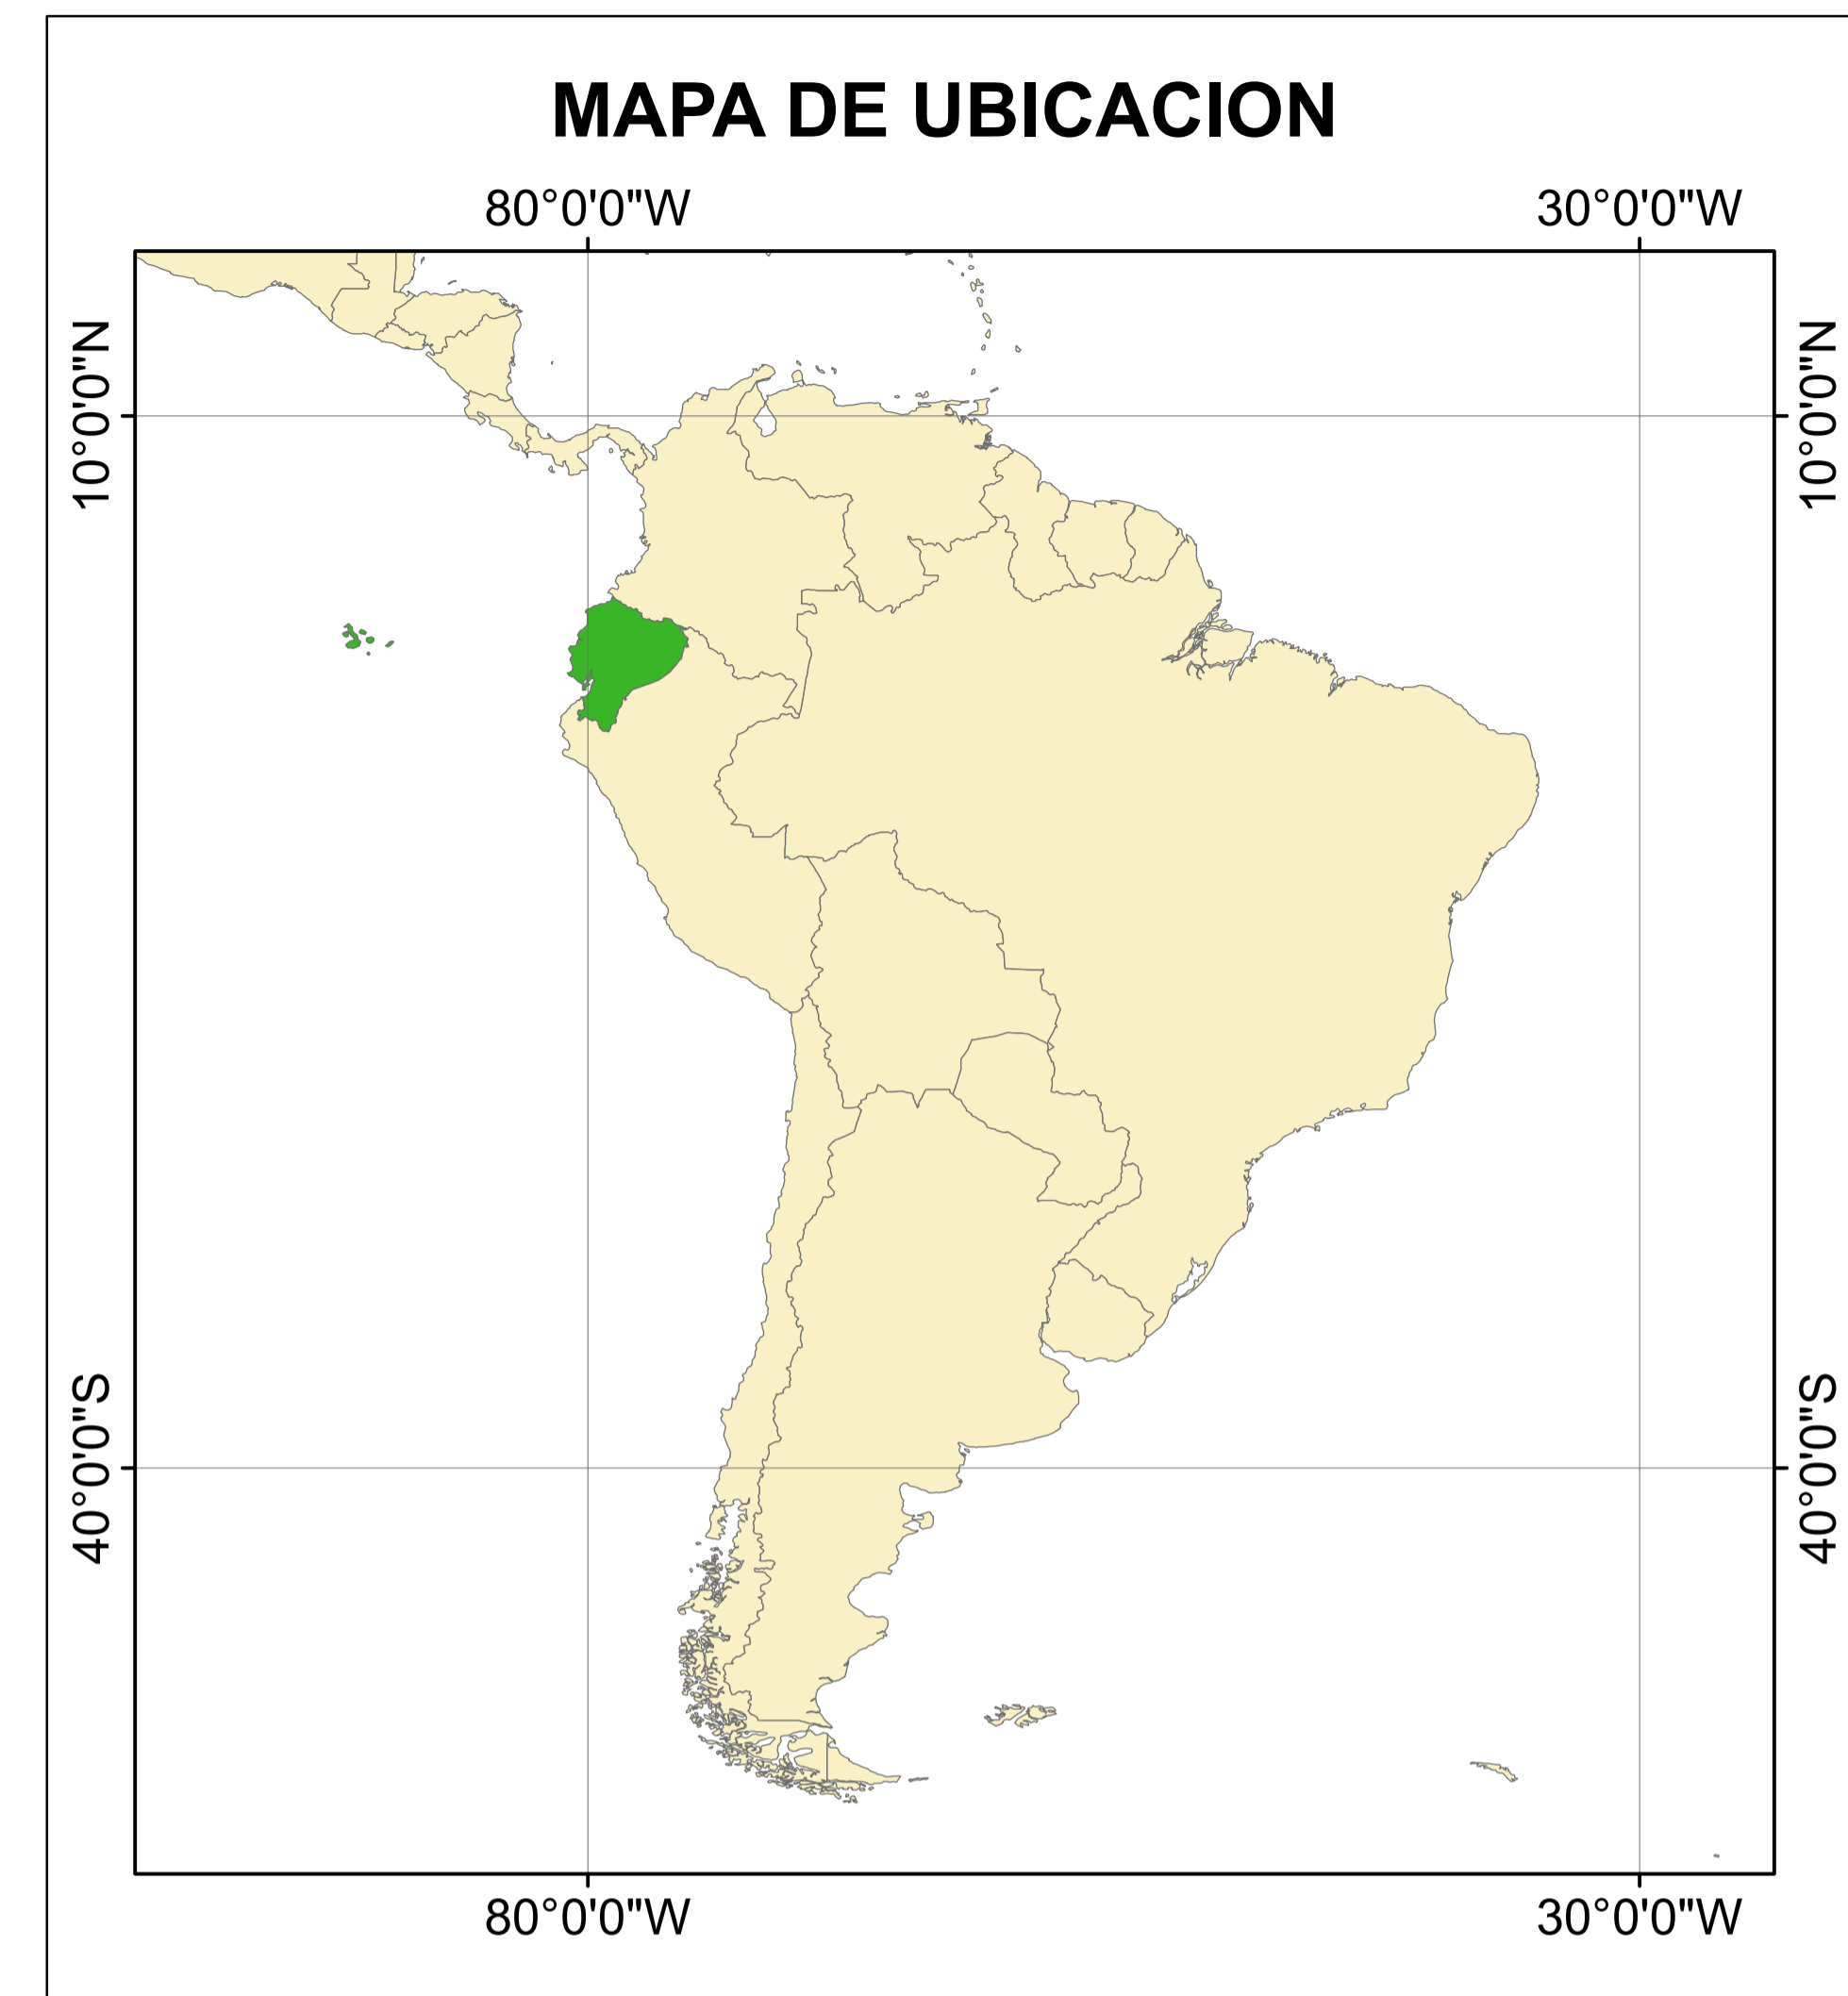

MAPA DE ECOSISTEMAS CON PREDIOS SOCIO BOSQUE

SEXTO INFORME NACIONAL DE BIODIVERSIDAD

MAPA DE ECOSISTEMAS CON PREDIOS SOCIO BOSQUE

REFERENCIAS:
 - Ministerio del Ambiente, Mapa de Ecosistemas del Ecuador Continental, 2013
 - Ministerio del Ambiente, SOCIO BOSQUE, 2018

ESCALA DE IMPRESIÓN:
 1:1.500.000

FECHA:
 Diciembre 2018