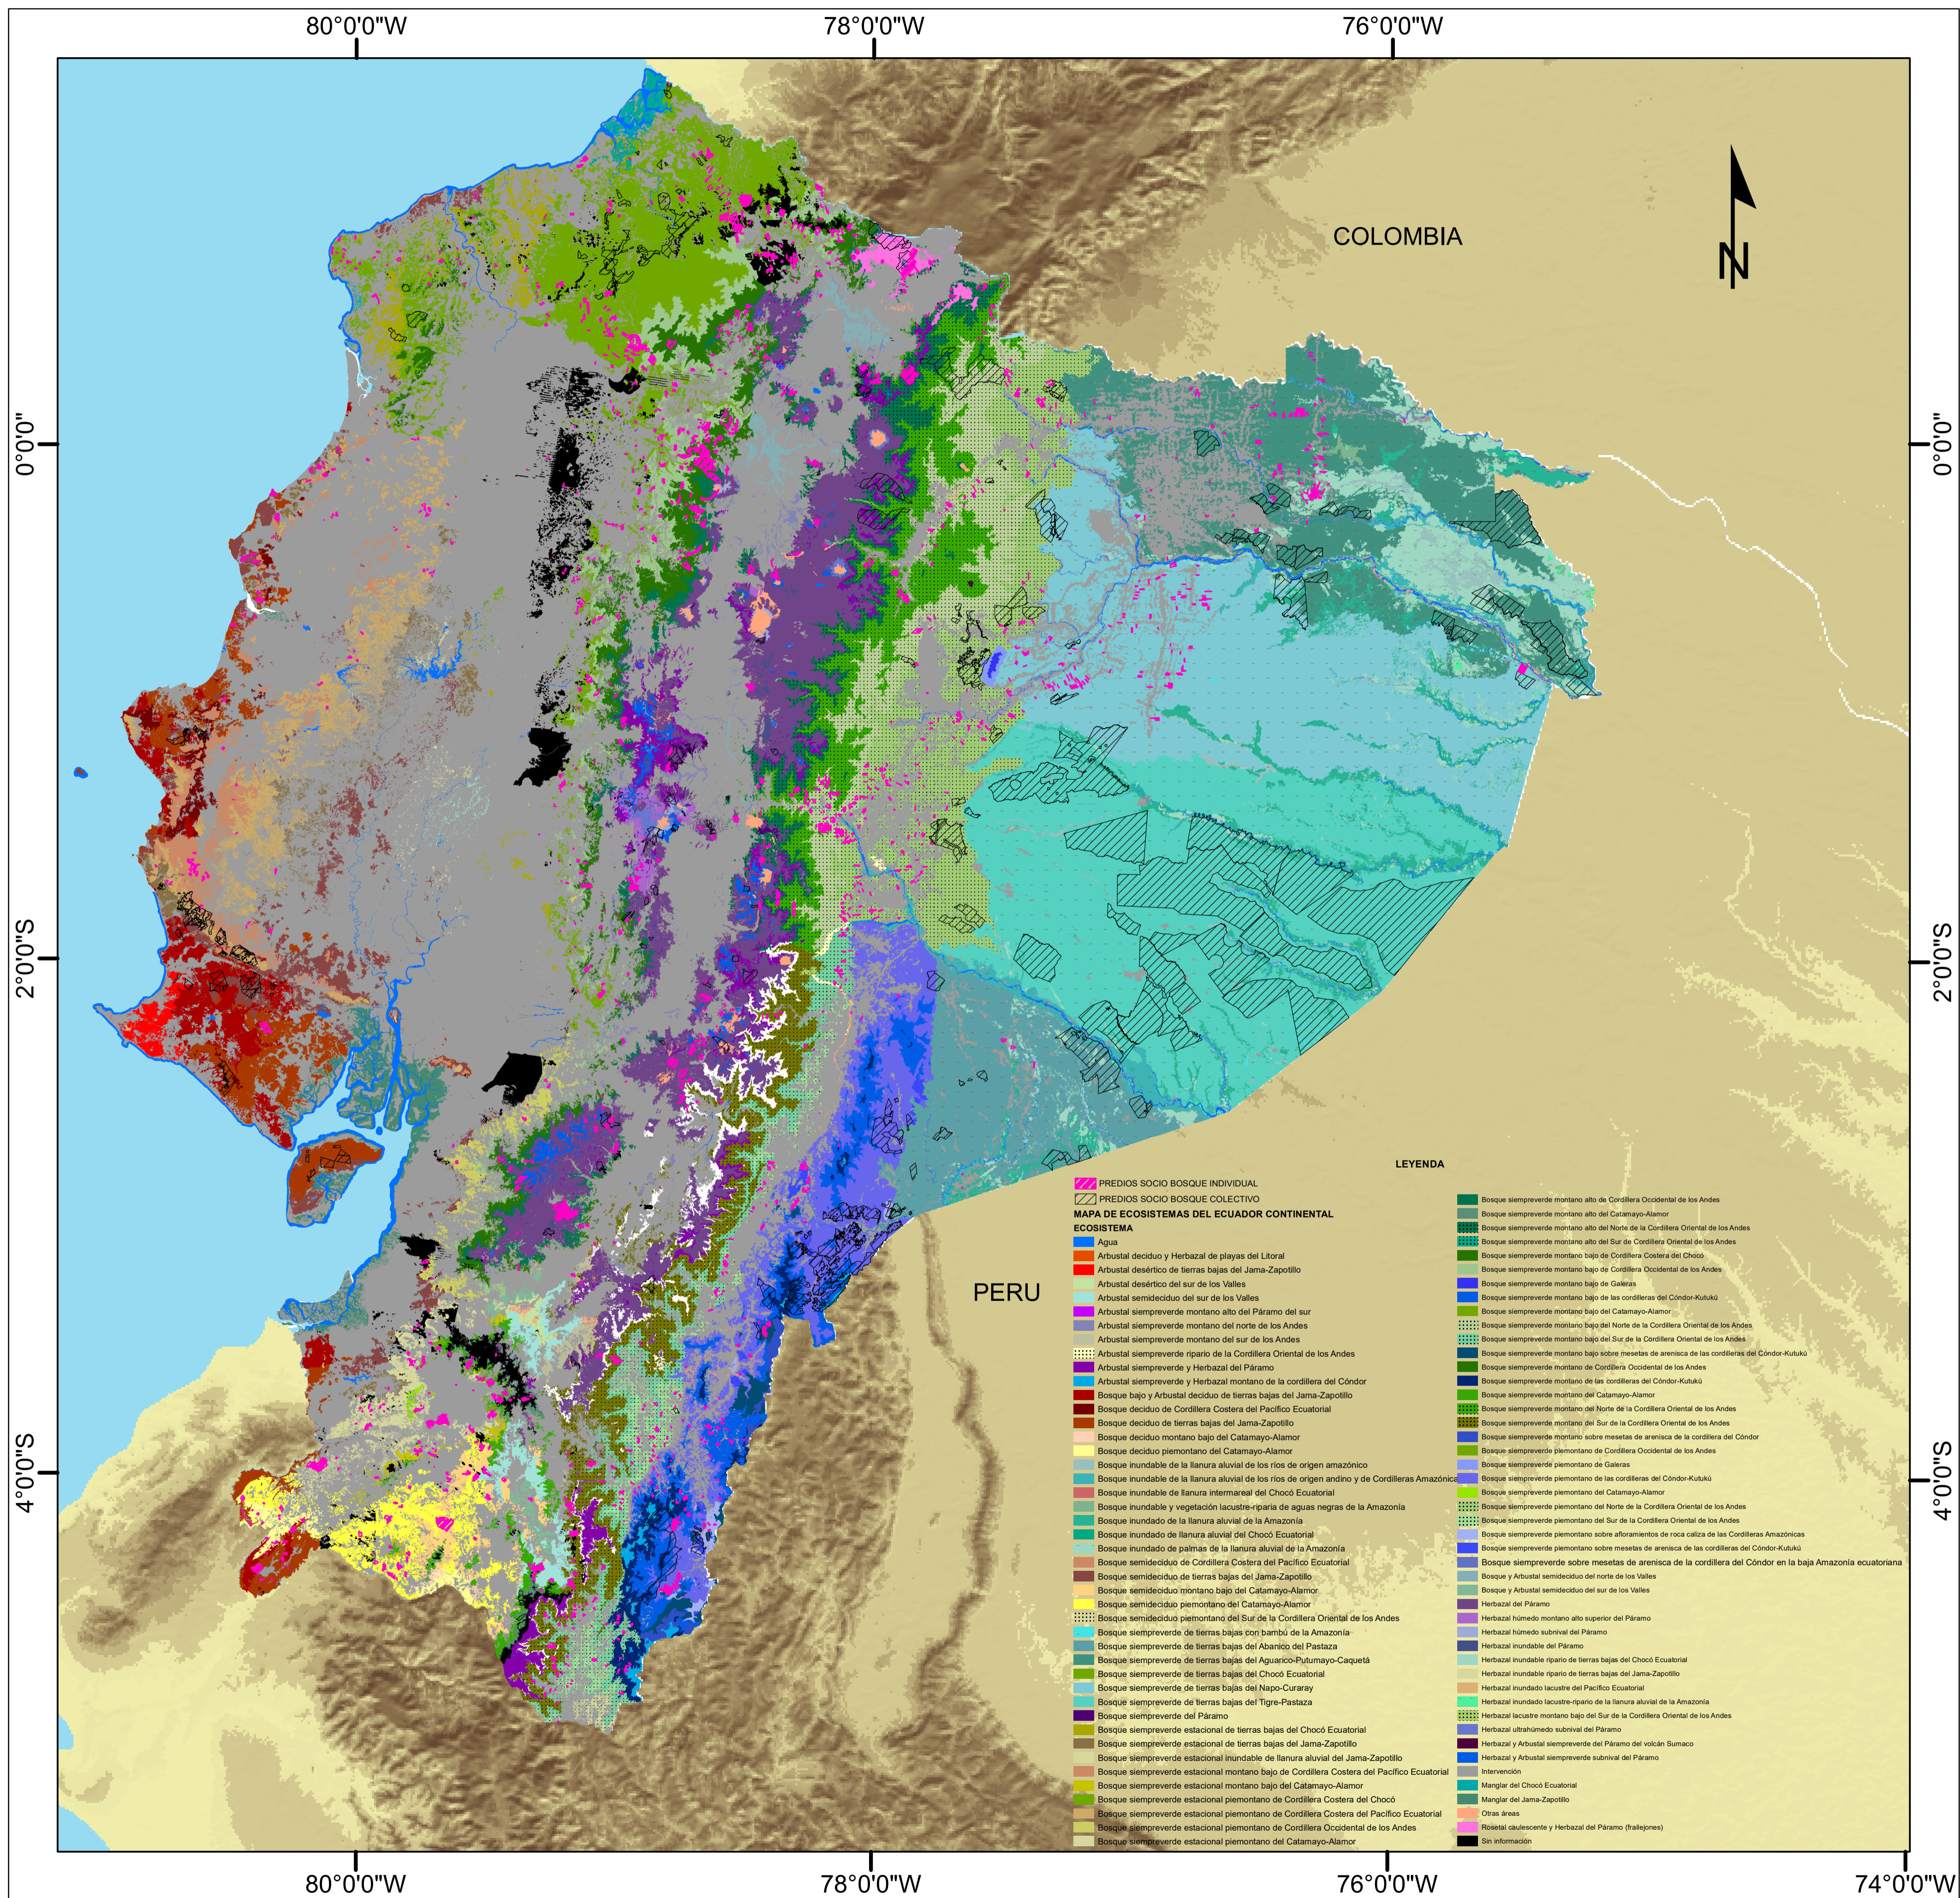

MAPA DE ECOSISTEMAS CON PREDIOS SOCIO BOSQUE

SEXTO INFORME NACIONAL DE BIODIVERSIDAD

MAPA DE ECOSISTEMAS CON PREDIOS SOCIO BOSQUE

REFERENCIAS:
 - Ministerio del Ambiente, Mapa de Ecosistemas del Ecuador Continental, 2013
 - Ministerio del Ambiente, SOCIO BOSQUE, 2018

ESCALA DE IMPRESIÓN:
 1:1.500.000

FECHA:
 Diciembre 2018