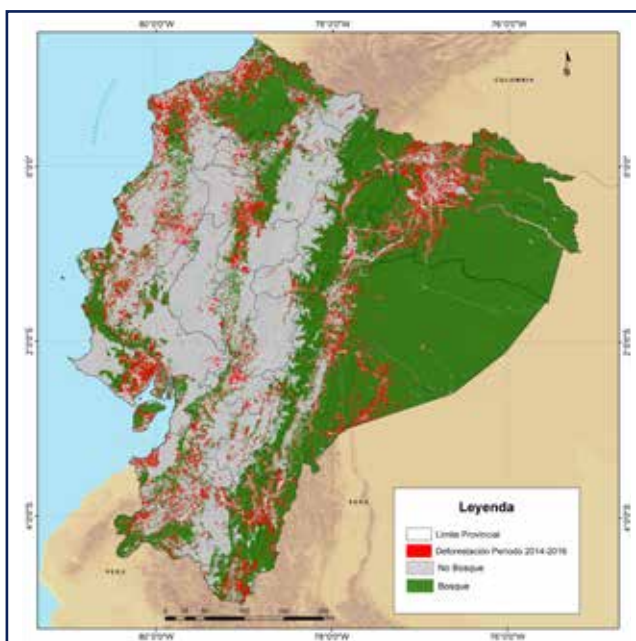

**2000 - 2008**

**-0,58 %**  
Tasa anual de deforestación neta

**77.748 ha/año**  
Deforestación neta anual

**-0,82%**  
Tasa anual de deforestación bruta

**108.666 ha/año**  
Deforestación bruta anual

**2008 - 2014**

**-0,37 %**  
Tasa anual de deforestación neta

**47.497 ha/año**  
Deforestación neta anual

**-0,77%**  
Tasa anual de deforestación bruta

**97.918 ha/año**  
Deforestación bruta anual

**2014 - 2016**

**-0,48 %**  
Tasa anual de deforestación neta

**61.112 ha/año**  
Deforestación neta anual

**-0,74%**  
Tasa anual de deforestación bruta

**94.353 ha/año**  
Deforestación bruta anual

MAPAS DE DEFORESTACIÓN HISTÓRICA

Para más información ingresar al Mapa Interactivo Ambiental **mapainteractivo.ambiente.gob.ec**

Fuente: Ministerio del Ambiente, Subsecretaría de Patrimonio Natural, Mapa de Cobertura y Uso de la Tierra, 2012, 2015, 2017