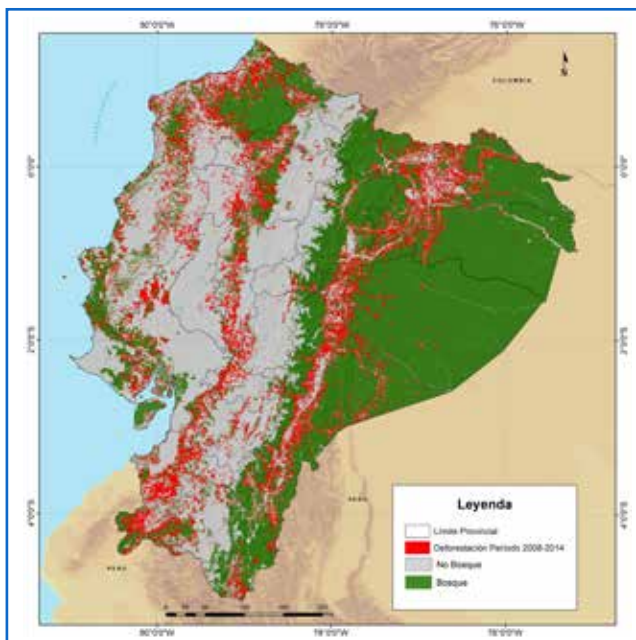

**2000 - 2008**

**-0,58 %**  
Tasa anual de deforestación neta

**77.748 ha/año**  
Deforestación neta anual

**-0,82%**  
Tasa anual de deforestación bruta

**108.666 ha/año**  
Deforestación bruta anual

**2008 - 2014**

**-0,37 %**  
Tasa anual de deforestación neta

**47.497 ha/año**  
Deforestación neta anual

**-0,77%**  
Tasa anual de deforestación bruta

**97.918 ha/año**  
Deforestación bruta anual

**2014 - 2016**

**-0,48 %**  
Tasa anual de deforestación neta

**61.112 ha/año**  
Deforestación neta anual

**-0,74%**  
Tasa anual de deforestación bruta

**94.353 ha/año**  
Deforestación bruta anual

MAPAS DE DEFORESTACIÓN HISTÓRICA

Para más información ingresar al Mapa Interactivo Ambiental **mapainteractivo.ambiente.gob.ec**

Fuente: Ministerio del Ambiente, Subsecretaría de Patrimonio Natural, Mapa de Cobertura y Uso de la Tierra, 2012, 2015, 2017